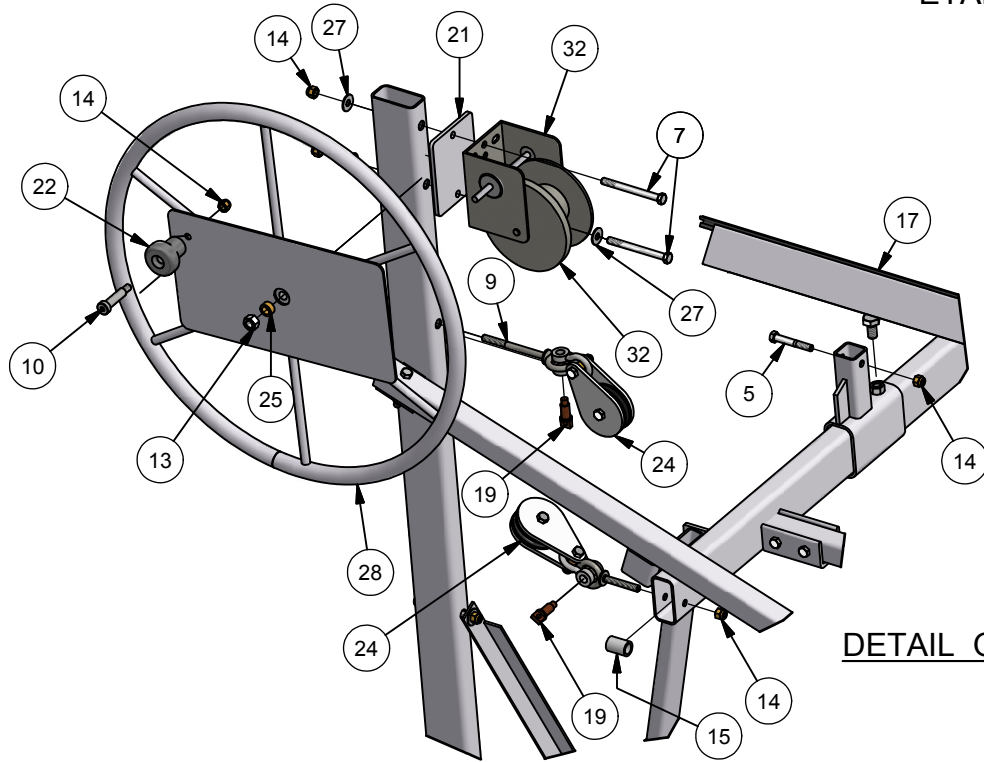

WWW.DOCKS.COM

60-0038

GM 984

ÉTAPE / STEP 3

DETAIL M

DETAIL L

DETAIL N

40	TUBE 3" x 1.5" x 90" ASS.	40-0090	1
39	TUBE 3" x 1.5" x 84" ASS.	40-0091	1
37	TUBE 1.5" x 1.5" x 78"	40-0075	2
36	TUBE 1.5" x 1.5" x 100" (R)	40-0081	1
34	TUBE 1-3/16 x 2-5/8 x 28"	20-3252	4
31	STRUCTURE DE COTÉ / SIDE FRAME (R)	40-0079	1
27	RONDELLE PLATE / FLAT WASHER 3/8 x 1"	33-0003	9
26	RONDELLE FREIN / LOCK WASHER 3/8	33-0009	2
14	ECROU NYLON / LOCK NUT 3/8-16	32-0003	63
12	ECROU HEX. GALV. / HEX. NUT GALV. 3/8"-16 NC	32-0011	2
11	CABLE 3/16 x 198" (247-38)	30-2036	1
9	BOULON A OEIL / EYE BOLT 3/8-16 x 4.5"	31-1002	1
5	BOULON / BOLT 3/8-16 x 2 1/2"	31-0209	28
3	BOULON / BOLT 3/8-16 X 3-1/2"	31-0213	8
2	BOULON / BOLT 3/8-16 X 2"	31-0207	4
1	BOULON / BOLT 1/2-13 x 1"	31-0303	4
Item	DESCRIPTION	No. Dessins	Qté

WWW.DOCKS.COM

60-0038

GM 984

ÉTAPE / STEP 4

34	TUBE 1-3/16 x 2-5/8 x 28"	20-3252	4
32	TREUIL / WINCH DLB-1200	30-1002	1
31	STRUCTURE DE COTÉ / SIDE FRAME (R)	40-0079	1
28	ROUE / HANDWHEEL 24"	40-3001	1
27	RONDELLE PLATE / FLAT WASHER 3/8 x 1"	33-0003	9
24	POULIE / PULLEY 3" ASS.	58-0004	3
22	POIGNÉE DE ROUE / SPINNER KNOB	21-3011	1
21	PLAQUE TREUIL / BACK PLATE 4" x 5" x 1/4"	21-1228	1
19	MANILLE / SHACKLE 3/8	31-1007	3
17	LIT PROFILÉ ALUMINIUM / BUNK ALUMINUM 8 FT	50-0045	2
15	ESPACEUR / SPACER	21-3013	2
14	ECROU NYLON / LOCK NUT 3/8-16	32-0003	63
13	ECROU HEXAGON / HEXAGON LOCK 1/2-20	32-0015	1
25	RESSORT / SPRING	30-1201	1
10	BOULON À ÉPAULEMENT / SHOULDER BOLT 1/2 x 1-3/4"	31-1010	1
9	BOULON A OEIL / EYE BOLT 3/8-16 x 4.5"	31-1002	1
8	BOULON A OEIL / EYE BOLT 3/8-16 x 2-1/2"	31-1001	2
7	BOULON / BOLT 3/8-16 x 4"	31-0215	4
5	BOULON / BOLT 3/8-16 x 2 1/2"	31-0209	28
2	BOULON / BOLT 3/8-16 X 2"	31-0207	4
Item	DESCRIPTION	No. Dessins	Qté