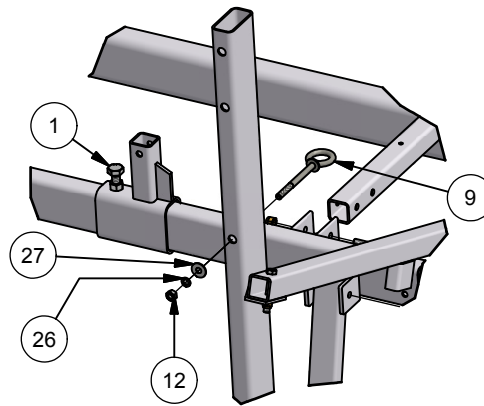

WWW.DOCKS.COM

60-0038

GM 984

ÉTAPE / STEP 3

DETAIL M

DETAIL L

DETAIL N

40	TUBE 3" x 1.5" x 90" ASS.	40-0090	1
39	TUBE 3" x 1.5" x 84" ASS.	40-0091	1
37	TUBE 1.5" x 1.5" x 78"	40-0075	2
36	TUBE 1.5" x 1.5" x 100" (R)	40-0081	1
34	TUBE 1-3/16 x 2-5/8 x 28"	20-3252	4
31	STRUCTURE DE COTÉ / SIDE FRAME (R)	40-0079	1
27	RONDELLE PLATE / FLAT WASHER 3/8 x 1"	33-0003	9
26	RONDELLE FREIN / LOCK WASHER 3/8	33-0009	2
14	ECROU NYLON / LOCK NUT 3/8-16	32-0003	63
12	ECROU HEX. GALV. / HEX. NUT GALV. 3/8"-16 NC	32-0011	2
11	CABLE 3/16 x 198" (247-38)	30-2036	1
9	BOULON A OEIL / EYE BOLT 3/8-16 x 4.5"	31-1002	1
5	BOULON / BOLT 3/8-16 x 2 1/2"	31-0209	28
3	BOULON / BOLT 3/8-16 X 3-1/2"	31-0213	8
2	BOULON / BOLT 3/8-16 X 2"	31-0207	4
1	BOULON / BOLT 1/2-13 x 1"	31-0303	4
Item	DESCRIPTION	No. Dessins	Qté

WWW.DOCKS.COM

60-0038

GM 984

ÉTAPE / STEP 4

34	TUBE 1-3/16 x 2-5/8 x 28"	20-3252	4
32	TREUIL / WINCH DLB-1200	30-1002	1
31	STRUCTURE DE COTÉ / SIDE FRAME (R)	40-0079	1
28	ROUE / HANDWHEEL 24"	40-3001	1
27	RONDELLE PLATE / FLAT WASHER 3/8 x 1"	33-0003	9
24	POULIE / PULLEY 3" ASS.	58-0004	3
22	POIGNÉE DE ROUE / SPINNER KNOB	21-3011	1
21	PLAQUE TREUIL / BACK PLATE 4" x 5" x 1/4"	21-1228	1
19	MANILLE / SHACKLE 3/8	31-1007	3
17	LIT PROFILÉ ALUMINIUM / BUNK ALUMINUM 8 FT	50-0045	2
15	ESPACEUR / SPACER	21-3013	2
14	ECROU NYLON / LOCK NUT 3/8-16	32-0003	63
13	ECROU HEXAGON / HEXAGON LOCK 1/2-20	32-0015	1
25	RESSORT / SPRING	30-1201	1
10	BOULON À ÉPAULEMENT / SHOULDER BOLT 1/2 x 1-3/4"	31-1010	1
9	BOULON A OEIL / EYE BOLT 3/8-16 x 4.5"	31-1002	1
8	BOULON A OEIL / EYE BOLT 3/8-16 x 2-1/2"	31-1001	2
7	BOULON / BOLT 3/8-16 x 4"	31-0215	4
5	BOULON / BOLT 3/8-16 x 2 1/2"	31-0209	28
2	BOULON / BOLT 3/8-16 X 2"	31-0207	4
Item	DESCRIPTION	No. Dessins	Qté