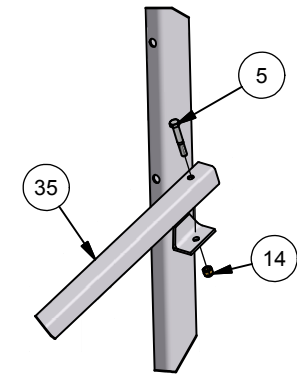

WWW.DOCKS.COM

60-0038

GM 984

ÉTAPE / STEP 1

DETAIL B

DETAIL A

DETAIL C

42	TUBE 3.0" x 1.5" x 62" (R)	40-0077	1
41	TUBE 3.0" x 1.5" x 62" (L)	40-0076	1
36	TUBE 1.5" x 1.5" x 100" (R)	40-0081	1
35	TUBE 1.5" x 1.5" x 100" (L)	40-0080	1
34	TUBE 1-3/16 x 2-5/8 x 28"	20-3252	4
31	STRUCTURE DE COTÉ / SIDE FRAME (R)	40-0079	1
30	STRUCTURE DE COTÉ / SIDE FRAME (L)	40-0078	1
20	SOUS PATTE / FOOT PAD	40-2016	4
18	LOQUET DE PATTE / LEG PIN	21-3014	4
16	GOUPILLE / HITCH PIN	30-0003	4
14	ECROU NYLON / LOCK NUT 3/8-16	32-0003	63
5	BOULON / BOLT 3/8-16 x 2 1/2"	31-0209	28
2	BOULON / BOLT 3/8-16 X 2"	31-0207	4
Item	DESCRIPTION	No. Dessins	Qté

WWW.DOCKS.COM

60-0038

GM 984

ÉTAPE / STEP 3

DETAIL M

DETAIL L

DETAIL N

40	TUBE 3" x 1.5" x 90" ASS.	40-0090	1
39	TUBE 3" x 1.5" x 84" ASS.	40-0091	1
37	TUBE 1.5" x 1.5" x 78"	40-0075	2
36	TUBE 1.5" x 1.5" x 100" (R)	40-0081	1
34	TUBE 1-3/16 x 2-5/8 x 28"	20-3252	4
31	STRUCTURE DE COTÉ / SIDE FRAME (R)	40-0079	1
27	RONDELLE PLATE / FLAT WASHER 3/8 x 1"	33-0003	9
26	RONDELLE FREIN / LOCK WASHER 3/8	33-0009	2
14	ECROU NYLON / LOCK NUT 3/8-16	32-0003	63
12	ECROU HEX. GALV. / HEX. NUT GALV. 3/8"-16 NC	32-0011	2
11	CABLE 3/16 x 198" (247-38)	30-2036	1
9	BOULON A OEIL / EYE BOLT 3/8-16 x 4.5"	31-1002	1
5	BOULON / BOLT 3/8-16 x 2 1/2"	31-0209	28
3	BOULON / BOLT 3/8-16 X 3-1/2"	31-0213	8
2	BOULON / BOLT 3/8-16 X 2"	31-0207	4
1	BOULON / BOLT 1/2-13 x 1"	31-0303	4
Item	DESCRIPTION	No. Dessins	Qté