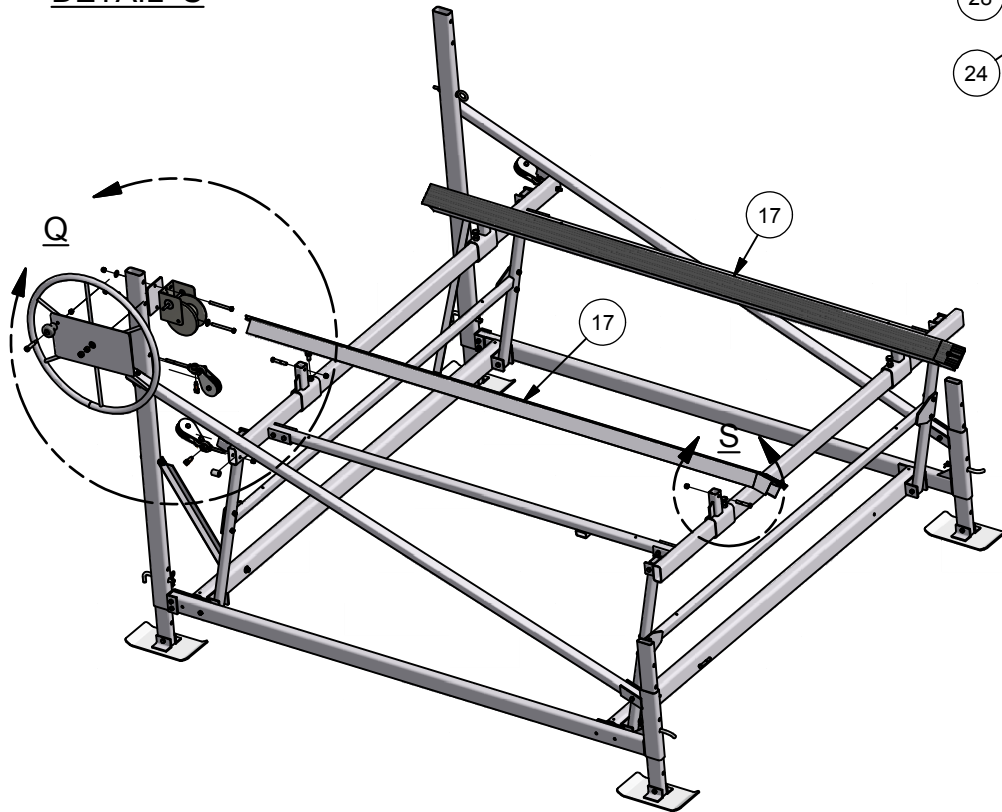

WWW.DOCKS.COM

60-0038

GM 984

ÉTAPE / STEP 1

DETAIL B

DETAIL A

DETAIL C

42	TUBE 3.0" x 1.5" x 62" (R)	40-0077	1
41	TUBE 3.0" x 1.5" x 62" (L)	40-0076	1
36	TUBE 1.5" x 1.5" x 100" (R)	40-0081	1
35	TUBE 1.5" x 1.5" x 100" (L)	40-0080	1
34	TUBE 1-3/16 x 2-5/8 x 28"	20-3252	4
31	STRUCTURE DE COTÉ / SIDE FRAME (R)	40-0079	1
30	STRUCTURE DE COTÉ / SIDE FRAME (L)	40-0078	1
20	SOUS PATTE / FOOT PAD	40-2016	4
18	LOQUET DE PATTE / LEG PIN	21-3014	4
16	GOUPILLE / HITCH PIN	30-0003	4
14	ECROU NYLON / LOCK NUT 3/8-16	32-0003	63
5	BOULON / BOLT 3/8-16 x 2 1/2"	31-0209	28
2	BOULON / BOLT 3/8-16 X 2"	31-0207	4
Item	DESCRIPTION	No. Dessins	Qté

WWW.DOCKS.COM

60-0038

GM 984

ÉTAPE / STEP 4

34	TUBE 1-3/16 x 2-5/8 x 28"	20-3252	4
32	TREUIL / WINCH DLB-1200	30-1002	1
31	STRUCTURE DE COTÉ / SIDE FRAME (R)	40-0079	1
28	ROUE / HANDWHEEL 24"	40-3001	1
27	RONDELLE PLATE / FLAT WASHER 3/8 x 1"	33-0003	9
24	POULIE / PULLEY 3" ASS.	58-0004	3
22	POIGNÉE DE ROUE / SPINNER KNOB	21-3011	1
21	PLAQUE TREUIL / BACK PLATE 4" x 5" x 1/4"	21-1228	1
19	MANILLE / SHACKLE 3/8	31-1007	3
17	LIT PROFILÉ ALUMINIUM / BUNK ALUMINUM 8 FT	50-0045	2
15	ESPACEUR / SPACER	21-3013	2
14	ECROU NYLON / LOCK NUT 3/8-16	32-0003	63
13	ECROU HEXAGON / HEXAGON LOCK 1/2-20	32-0015	1
25	RESSORT / SPRING	30-1201	1
10	BOULON À ÉPAULEMENT / SHOULDER BOLT 1/2 x 1-3/4"	31-1010	1
9	BOULON A OEIL / EYE BOLT 3/8-16 x 4.5"	31-1002	1
8	BOULON A OEIL / EYE BOLT 3/8-16 x 2-1/2"	31-1001	2
7	BOULON / BOLT 3/8-16 x 4"	31-0215	4
5	BOULON / BOLT 3/8-16 x 2 1/2"	31-0209	28
2	BOULON / BOLT 3/8-16 X 2"	31-0207	4
Item	DESCRIPTION	No. Dessins	Qté