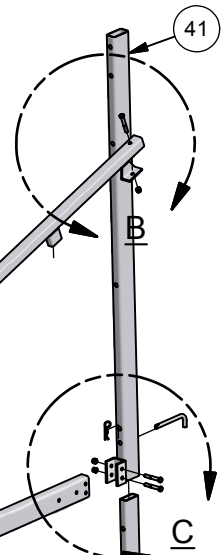

WWW.DOCKS.COM

60-0038

GM 984

ÉTAPE / STEP 1

DETAIL B

DETAIL A

DETAIL C

42	TUBE 3.0" x 1.5" x 62" (R)	40-0077	1
41	TUBE 3.0" x 1.5" x 62" (L)	40-0076	1
36	TUBE 1.5" x 1.5" x 100" (R)	40-0081	1
35	TUBE 1.5" x 1.5" x 100" (L)	40-0080	1
34	TUBE 1-3/16 x 2-5/8 x 28"	20-3252	4
31	STRUCTURE DE COTÉ / SIDE FRAME (R)	40-0079	1
30	STRUCTURE DE COTÉ / SIDE FRAME (L)	40-0078	1
20	SOUS PATTE / FOOT PAD	40-2016	4
18	LOQUET DE PATTE / LEG PIN	21-3014	4
16	GOUPILLE / HITCH PIN	30-0003	4
14	ECROU NYLON / LOCK NUT 3/8-16	32-0003	63
5	BOULON / BOLT 3/8-16 x 2 1/2"	31-0209	28
2	BOULON / BOLT 3/8-16 X 2"	31-0207	4
Item	DESCRIPTION	No. Dessins	Qté

WWW.DOCKS.COM

60-0038

GM 984

ÉTAPE / STEP 3

DETAIL M

DETAIL L

DETAIL N

40	TUBE 3" x 1.5" x 90" ASS.	40-0090	1
39	TUBE 3" x 1.5" x 84" ASS.	40-0091	1
37	TUBE 1.5" x 1.5" x 78"	40-0075	2
36	TUBE 1.5" x 1.5" x 100" (R)	40-0081	1
34	TUBE 1-3/16 x 2-5/8 x 28"	20-3252	4
31	STRUCTURE DE COTÉ / SIDE FRAME (R)	40-0079	1
27	RONDELLE PLATE / FLAT WASHER 3/8 x 1"	33-0003	9
26	RONDELLE FREIN / LOCK WASHER 3/8	33-0009	2
14	ECROU NYLON / LOCK NUT 3/8-16	32-0003	63
12	ECROU HEX. GALV. / HEX. NUT GALV. 3/8"-16 NC	32-0011	2
11	CABLE 3/16 x 198" (247-38)	30-2036	1
9	BOULON A OEIL / EYE BOLT 3/8-16 x 4.5"	31-1002	1
5	BOULON / BOLT 3/8-16 x 2 1/2"	31-0209	28
3	BOULON / BOLT 3/8-16 X 3-1/2"	31-0213	8
2	BOULON / BOLT 3/8-16 X 2"	31-0207	4
1	BOULON / BOLT 1/2-13 x 1"	31-0303	4
Item	DESCRIPTION	No. Dessins	Qté