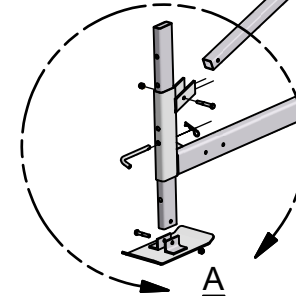

WWW.DOCKS.COM

60-0038

GM 984

ÉTAPE / STEP 1

DETAIL B

DETAIL A

DETAIL C

42	TUBE 3.0" x 1.5" x 62" (R)	40-0077	1
41	TUBE 3.0" x 1.5" x 62" (L)	40-0076	1
36	TUBE 1.5" x 1.5" x 100" (R)	40-0081	1
35	TUBE 1.5" x 1.5" x 100" (L)	40-0080	1
34	TUBE 1-3/16 x 2-5/8 x 28"	20-3252	4
31	STRUCTURE DE COTÉ / SIDE FRAME (R)	40-0079	1
30	STRUCTURE DE COTÉ / SIDE FRAME (L)	40-0078	1
20	SOUS PATTE / FOOT PAD	40-2016	4
18	LOQUET DE PATTE / LEG PIN	21-3014	4
16	GOUPILLE / HITCH PIN	30-0003	4
14	ECROU NYLON / LOCK NUT 3/8-16	32-0003	63
5	BOULON / BOLT 3/8-16 x 2 1/2"	31-0209	28
2	BOULON / BOLT 3/8-16 X 2"	31-0207	4
Item	DESCRIPTION	No. Dessins	Qté

WWW.DOCKS.COM

60-0038

GM 984

ÉTAPE / STEP 3

DETAIL M

DETAIL L

DETAIL N

40	TUBE 3" x 1.5" x 90" ASS.	40-0090	1
39	TUBE 3" x 1.5" x 84" ASS.	40-0091	1
37	TUBE 1.5" x 1.5" x 78"	40-0075	2
36	TUBE 1.5" x 1.5" x 100" (R)	40-0081	1
34	TUBE 1-3/16 x 2-5/8 x 28"	20-3252	4
31	STRUCTURE DE COTÉ / SIDE FRAME (R)	40-0079	1
27	RONDELLE PLATE / FLAT WASHER 3/8 x 1"	33-0003	9
26	RONDELLE FREIN / LOCK WASHER 3/8	33-0009	2
14	ECROU NYLON / LOCK NUT 3/8-16	32-0003	63
12	ECROU HEX. GALV. / HEX. NUT GALV. 3/8"-16 NC	32-0011	2
11	CABLE 3/16 x 198" (247-38)	30-2036	1
9	BOULON A OEIL / EYE BOLT 3/8-16 x 4.5"	31-1002	1
5	BOULON / BOLT 3/8-16 x 2 1/2"	31-0209	28
3	BOULON / BOLT 3/8-16 X 3-1/2"	31-0213	8
2	BOULON / BOLT 3/8-16 X 2"	31-0207	4
1	BOULON / BOLT 1/2-13 x 1"	31-0303	4
Item	DESCRIPTION	No. Dessins	Qté