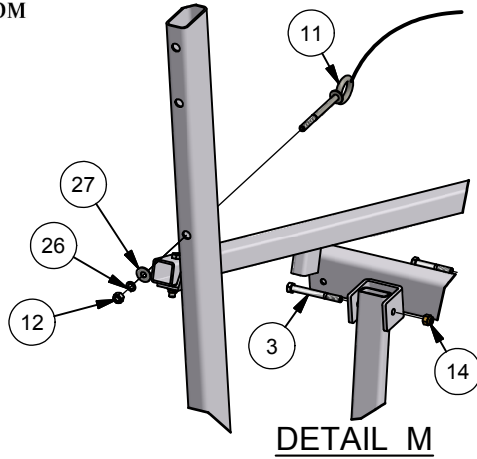

WWW.DOCKS.COM

60-0038

GM 984

ÉTAPE / STEP 1

DETAIL B

DETAIL A

DETAIL C

42	TUBE 3.0" x 1.5" x 62" (R)	40-0077	1
41	TUBE 3.0" x 1.5" x 62" (L)	40-0076	1
36	TUBE 1.5" x 1.5" x 100" (R)	40-0081	1
35	TUBE 1.5" x 1.5" x 100" (L)	40-0080	1
34	TUBE 1-3/16 x 2-5/8 x 28"	20-3252	4
31	STRUCTURE DE COTÉ / SIDE FRAME (R)	40-0079	1
30	STRUCTURE DE COTÉ / SIDE FRAME (L)	40-0078	1
20	SOUS PATTE / FOOT PAD	40-2016	4
18	LOQUET DE PATTE / LEG PIN	21-3014	4
16	GOUPILLE / HITCH PIN	30-0003	4
14	ECROU NYLON / LOCK NUT 3/8-16	32-0003	63
5	BOULON / BOLT 3/8-16 x 2 1/2"	31-0209	28
2	BOULON / BOLT 3/8-16 X 2"	31-0207	4
Item	DESCRIPTION	No. Dessins	Qté

WWW.DOCKS.COM

60-0038

GM 984

ÉTAPE / STEP 3

DETAIL M

DETAIL L

DETAIL N

40	TUBE 3" x 1.5" x 90" ASS.	40-0090	1
39	TUBE 3" x 1.5" x 84" ASS.	40-0091	1
37	TUBE 1.5" x 1.5" x 78"	40-0075	2
36	TUBE 1.5" x 1.5" x 100" (R)	40-0081	1
34	TUBE 1-3/16 x 2-5/8 x 28"	20-3252	4
31	STRUCTURE DE COTÉ / SIDE FRAME (R)	40-0079	1
27	RONDELLE PLATE / FLAT WASHER 3/8 x 1"	33-0003	9
26	RONDELLE FREIN / LOCK WASHER 3/8	33-0009	2
14	ECROU NYLON / LOCK NUT 3/8-16	32-0003	63
12	ECROU HEX. GALV. / HEX. NUT GALV. 3/8"-16 NC	32-0011	2
11	CABLE 3/16 x 198" (247-38)	30-2036	1
9	BOULON A OEIL / EYE BOLT 3/8-16 x 4.5"	31-1002	1
5	BOULON / BOLT 3/8-16 x 2 1/2"	31-0209	28
3	BOULON / BOLT 3/8-16 X 3-1/2"	31-0213	8
2	BOULON / BOLT 3/8-16 X 2"	31-0207	4
1	BOULON / BOLT 1/2-13 x 1"	31-0303	4
Item	DESCRIPTION	No. Dessins	Qté