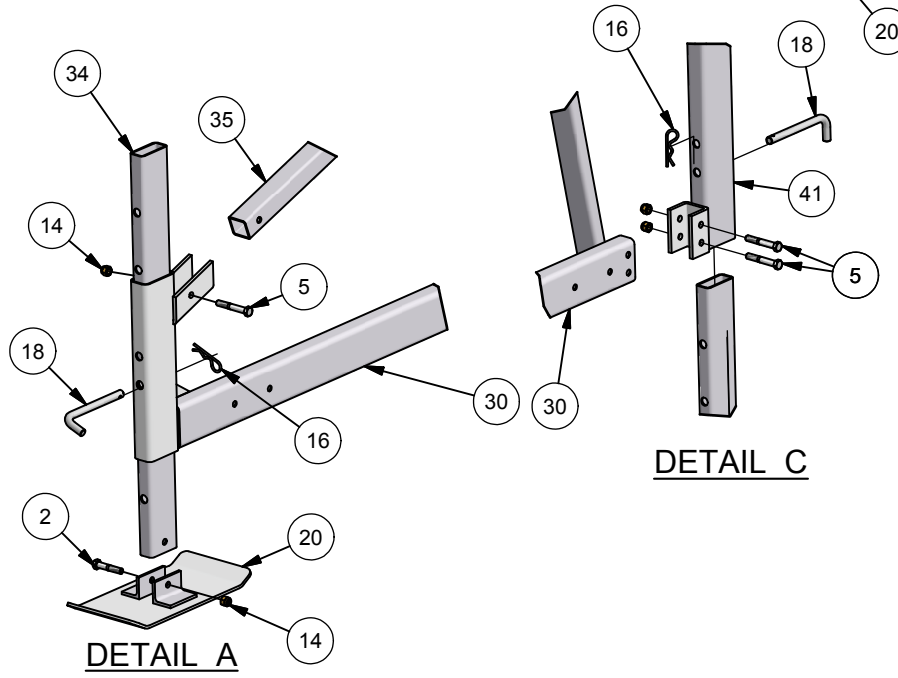

WWW.DOCKS.COM

60-0038

GM 984

ÉTAPE / STEP 1

DETAIL B

DETAIL A

DETAIL C

42	TUBE 3.0" x 1.5" x 62" (R)	40-0077	1
41	TUBE 3.0" x 1.5" x 62" (L)	40-0076	1
36	TUBE 1.5" x 1.5" x 100" (R)	40-0081	1
35	TUBE 1.5" x 1.5" x 100" (L)	40-0080	1
34	TUBE 1-3/16 x 2-5/8 x 28"	20-3252	4
31	STRUCTURE DE COTÉ / SIDE FRAME (R)	40-0079	1
30	STRUCTURE DE COTÉ / SIDE FRAME (L)	40-0078	1
20	SOUS PATTE / FOOT PAD	40-2016	4
18	LOQUET DE PATTE / LEG PIN	21-3014	4
16	GOUPILLE / HITCH PIN	30-0003	4
14	ECROU NYLON / LOCK NUT 3/8-16	32-0003	63
5	BOULON / BOLT 3/8-16 x 2 1/2"	31-0209	28
2	BOULON / BOLT 3/8-16 X 2"	31-0207	4
Item	DESCRIPTION	No. Dessins	Qté

WWW.DOCKS.COM

60-0038

GM 984

ÉTAPE / STEP 3

DETAIL M

DETAIL L

DETAIL N

40	TUBE 3" x 1.5" x 90" ASS.	40-0090	1
39	TUBE 3" x 1.5" x 84" ASS.	40-0091	1
37	TUBE 1.5" x 1.5" x 78"	40-0075	2
36	TUBE 1.5" x 1.5" x 100" (R)	40-0081	1
34	TUBE 1-3/16 x 2-5/8 x 28"	20-3252	4
31	STRUCTURE DE COTÉ / SIDE FRAME (R)	40-0079	1
27	RONDELLE PLATE / FLAT WASHER 3/8 x 1"	33-0003	9
26	RONDELLE FREIN / LOCK WASHER 3/8	33-0009	2
14	ECROU NYLON / LOCK NUT 3/8-16	32-0003	63
12	ECROU HEX. GALV. / HEX. NUT GALV. 3/8"-16 NC	32-0011	2
11	CABLE 3/16 x 198" (247-38)	30-2036	1
9	BOULON A OEIL / EYE BOLT 3/8-16 x 4.5"	31-1002	1
5	BOULON / BOLT 3/8-16 x 2 1/2"	31-0209	28
3	BOULON / BOLT 3/8-16 X 3-1/2"	31-0213	8
2	BOULON / BOLT 3/8-16 X 2"	31-0207	4
1	BOULON / BOLT 1/2-13 x 1"	31-0303	4
Item	DESCRIPTION	No. Dessins	Qté