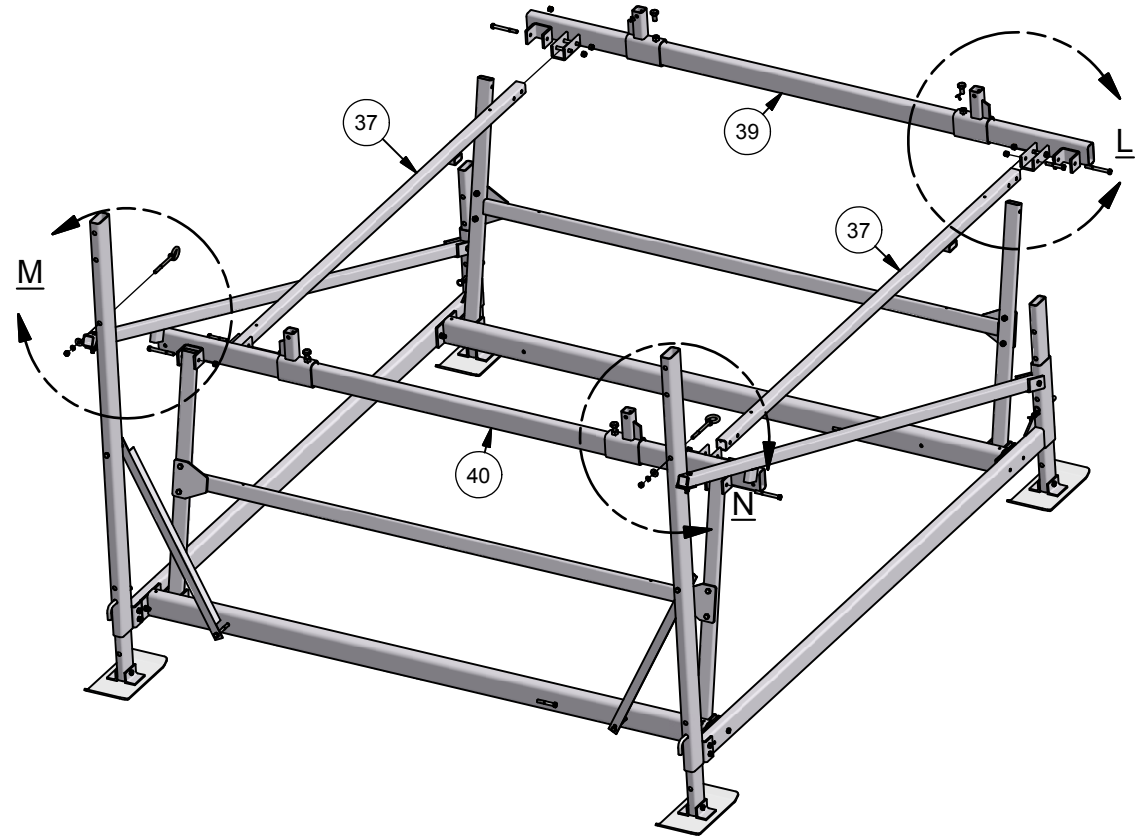

WWW.DOCKS.COM

60-0038

GM 984

ÉTAPE / STEP 3

DETAIL M

DETAIL L

DETAIL N

40	TUBE 3" x 1.5" x 90" ASS.	40-0090	1
39	TUBE 3" x 1.5" x 84" ASS.	40-0091	1
37	TUBE 1.5" x 1.5" x 78"	40-0075	2
36	TUBE 1.5" x 1.5" x 100" (R)	40-0081	1
34	TUBE 1-3/16 x 2-5/8 x 28"	20-3252	4
31	STRUCTURE DE COTÉ / SIDE FRAME (R)	40-0079	1
27	RONDELLE PLATE / FLAT WASHER 3/8 x 1"	33-0003	9
26	RONDELLE FREIN / LOCK WASHER 3/8	33-0009	2
14	ECROU NYLON / LOCK NUT 3/8-16	32-0003	63
12	ECROU HEX. GALV. / HEX. NUT GALV. 3/8"-16 NC	32-0011	2
11	CABLE 3/16 x 198" (247-38)	30-2036	1
9	BOULON A OEIL / EYE BOLT 3/8-16 x 4.5"	31-1002	1
5	BOULON / BOLT 3/8-16 x 2 1/2"	31-0209	28
3	BOULON / BOLT 3/8-16 X 3-1/2"	31-0213	8
2	BOULON / BOLT 3/8-16 X 2"	31-0207	4
1	BOULON / BOLT 1/2-13 x 1"	31-0303	4
Item	DESCRIPTION	No. Dessins	Qté

WWW.DOCKS.COM

60-0038

GM 984

ÉTAPE / STEP 4

34	TUBE 1-3/16 x 2-5/8 x 28"	20-3252	4
32	TREUIL / WINCH DLB-1200	30-1002	1
31	STRUCTURE DE COTÉ / SIDE FRAME (R)	40-0079	1
28	ROUE / HANDWHEEL 24"	40-3001	1
27	RONDELLE PLATE / FLAT WASHER 3/8 x 1"	33-0003	9
24	POULIE / PULLEY 3" ASS.	58-0004	3
22	POIGNÉE DE ROUE / SPINNER KNOB	21-3011	1
21	PLAQUE TREUIL / BACK PLATE 4" x 5" x 1/4"	21-1228	1
19	MANILLE / SHACKLE 3/8	31-1007	3
17	LIT PROFILÉ ALUMINIUM / BUNK ALUMINUM 8 FT	50-0045	2
15	ESPACEUR / SPACER	21-3013	2
14	ECROU NYLON / LOCK NUT 3/8-16	32-0003	63
13	ECROU HEXAGON / HEXAGON LOCK 1/2-20	32-0015	1
25	RESSORT / SPRING	30-1201	1
10	BOULON À ÉPAULEMENT / SHOULDER BOLT 1/2 x 1-3/4"	31-1010	1
9	BOULON A OEIL / EYE BOLT 3/8-16 x 4.5"	31-1002	1
8	BOULON A OEIL / EYE BOLT 3/8-16 x 2-1/2"	31-1001	2
7	BOULON / BOLT 3/8-16 x 4"	31-0215	4
5	BOULON / BOLT 3/8-16 x 2 1/2"	31-0209	28
2	BOULON / BOLT 3/8-16 X 2"	31-0207	4
Item	DESCRIPTION	No. Dessins	Qté