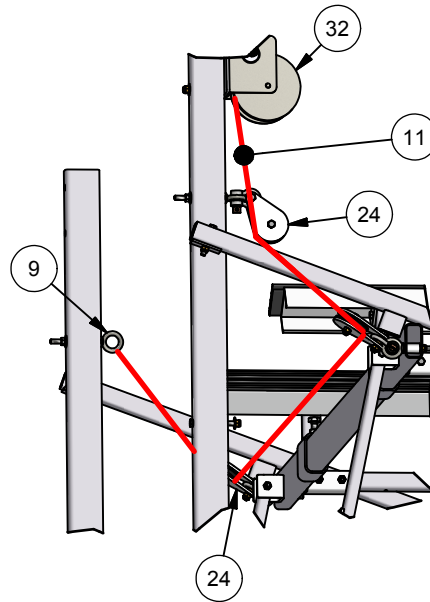

43	TUBE 3.5" x 2" x 83.5" ASS.	40-0088	2
42	TUBE 3.0" x 1.5" x 62" (R)	40-0077	1
41	TUBE 3.0" x 1.5" x 62" (L)	40-0076	1
40	TUBE 3" x 1.5" x 90" ASS.	40-0090	1
39	TUBE 3" x 1.5" x 84" ASS.	40-0091	1
38	TUBE 2" x 1" x 77" ASS.	40-0089	2
37	TUBE 1.5" x 1.5" x 78"	40-0075	2
36	TUBE 1.5" x 1.5" x 100" (R)	40-0081	1
35	TUBE 1.5" x 1.5" x 100" (L)	40-0080	1
34	TUBE 1-3/16 x 2-5/8 x 28"	20-3252	4
33	TUBE 2" x 1" x 35"	20-3247	4
32	TREUIL / WINCH DLB-1200	30-1002	1
31	STRUCTURE DE COTÉ / SIDE FRAME (R)	40-0079	1
30	STRUCTURE DE COTÉ / SIDE FRAME (L)	40-0078	1
29	STABILISATEUR SECONDAIRE / SECONDARY BRACE	21-3003	2
28	ROUE / HANDWHEEL 24"	40-3001	1
27	RONDELLE PLATE / FLAT WASHER 3/8 x 1"	33-0003	9
26	RONDELLE FREIN / LOCK WASHER 3/8	33-0009	2
25	RESSORT / SPRING	30-1201	1
24	POULIE / PULLEY 3" ASS.	58-0004	3
23	POIGNÉE DE TREUIL / WINCH HANDLE	30-1216	1
22	POIGNÉE DE ROUE / SPINNER KNOB	21-3011	1
21	PLAQUE TREUIL / BACK PLATE 4" x 5" x 1/4"	21-1228	1
20	SOUS PATTE / FOOT PAD	40-2016	4
19	MANILLE / SHACKLE 3/8	31-1007	3
18	LOQUET DE PATTE / LEG PIN	21-3014	4
17	LIT PROFILÉ ALUMINIUM / BUNK ALUMINUM 8 FT	50-0045	2
16	GOUPILLE / HITCH PIN	30-0003	4
15	ESPACEUR / SPACER	21-3013	2
14	ECROU NYLON / LOCK NUT 3/8-16	32-0003	63
13	ECROU HEXAGON / HEXAGON LOCK 1/2-20	32-0015	1
12	ECROU HEX. GALV. / HEX. NUT GALV. 3/8"-16 NC	32-0011	2
11	CABLE 3/16 x 198" (247-38)	30-2036	1
10	BOULON À ÉPAULEMENT / SHOULDER BOLT 1/2 x 1-3/4"	31-1010	1
9	BOULON A OEIL / EYE BOLT 3/8-16 x 4.5"	31-1002	1
8	BOULON A OEIL / EYE BOLT 3/8-16 x 2-1/2"	31-1001	2
7	BOULON / BOLT 3/8-16 x 4"	31-0215	4
6	BOULON / BOLT 3/8-16 x 3"	31-0211	2
5	BOULON / BOLT 3/8-16 x 2 1/2"	31-0209	28
4	BOULON / BOLT 3/8-16 x 1 3/4"	31-0206	8
3	BOULON / BOLT 3/8-16 X 3-1/2"	31-0213	8
2	BOULON / BOLT 3/8-16 X 2"	31-0207	4
1	BOULON / BOLT 1/2-13 x 1"	31-0303	4
Item	DESCRIPTION	No. Dessins	Qté