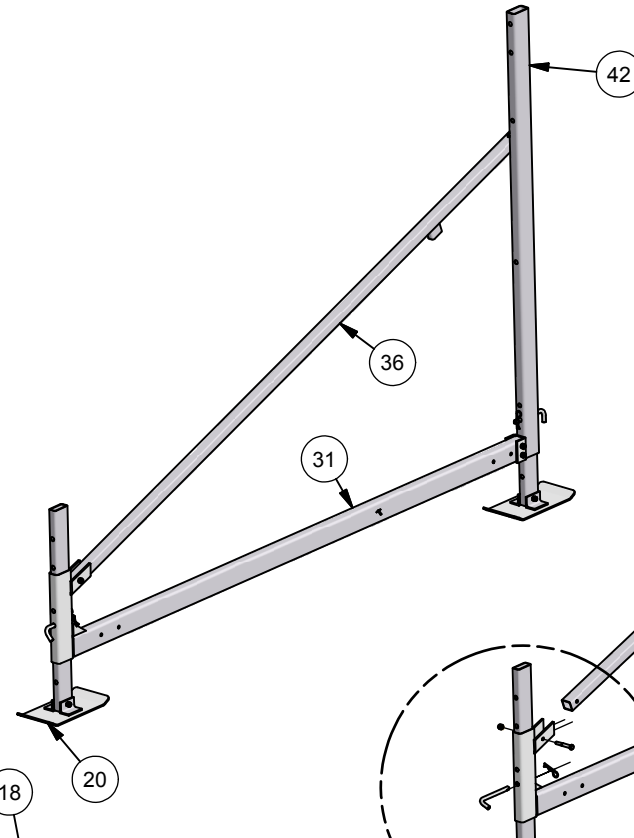

WWW.DOCKS.COM

60-0038

GM 984

ÉTAPE / STEP 1

DETAIL B

DETAIL A

DETAIL C

42	TUBE 3.0" x 1.5" x 62" (R)	40-0077	1
41	TUBE 3.0" x 1.5" x 62" (L)	40-0076	1
36	TUBE 1.5" x 1.5" x 100" (R)	40-0081	1
35	TUBE 1.5" x 1.5" x 100" (L)	40-0080	1
34	TUBE 1-3/16 x 2-5/8 x 28"	20-3252	4
31	STRUCTURE DE COTÉ / SIDE FRAME (R)	40-0079	1
30	STRUCTURE DE COTÉ / SIDE FRAME (L)	40-0078	1
20	SOUS PATTE / FOOT PAD	40-2016	4
18	LOQUET DE PATTE / LEG PIN	21-3014	4
16	GOUPILLE / HITCH PIN	30-0003	4
14	ECROU NYLON / LOCK NUT 3/8-16	32-0003	63
5	BOULON / BOLT 3/8-16 x 2 1/2"	31-0209	28
2	BOULON / BOLT 3/8-16 X 2"	31-0207	4
Item	DESCRIPTION	No. Dessins	Qté

WWW.DOCKS.COM

60-0038

GM 984

ÉTAPE / STEP 3

DETAIL M

DETAIL L

DETAIL N

40	TUBE 3" x 1.5" x 90" ASS.	40-0090	1
39	TUBE 3" x 1.5" x 84" ASS.	40-0091	1
37	TUBE 1.5" x 1.5" x 78"	40-0075	2
36	TUBE 1.5" x 1.5" x 100" (R)	40-0081	1
34	TUBE 1-3/16 x 2-5/8 x 28"	20-3252	4
31	STRUCTURE DE COTÉ / SIDE FRAME (R)	40-0079	1
27	RONDELLE PLATE / FLAT WASHER 3/8 x 1"	33-0003	9
26	RONDELLE FREIN / LOCK WASHER 3/8	33-0009	2
14	ECROU NYLON / LOCK NUT 3/8-16	32-0003	63
12	ECROU HEX. GALV. / HEX. NUT GALV. 3/8"-16 NC	32-0011	2
11	CABLE 3/16 x 198" (247-38)	30-2036	1
9	BOULON A OEIL / EYE BOLT 3/8-16 x 4.5"	31-1002	1
5	BOULON / BOLT 3/8-16 x 2 1/2"	31-0209	28
3	BOULON / BOLT 3/8-16 X 3-1/2"	31-0213	8
2	BOULON / BOLT 3/8-16 X 2"	31-0207	4
1	BOULON / BOLT 1/2-13 x 1"	31-0303	4
Item	DESCRIPTION	No. Dessins	Qté