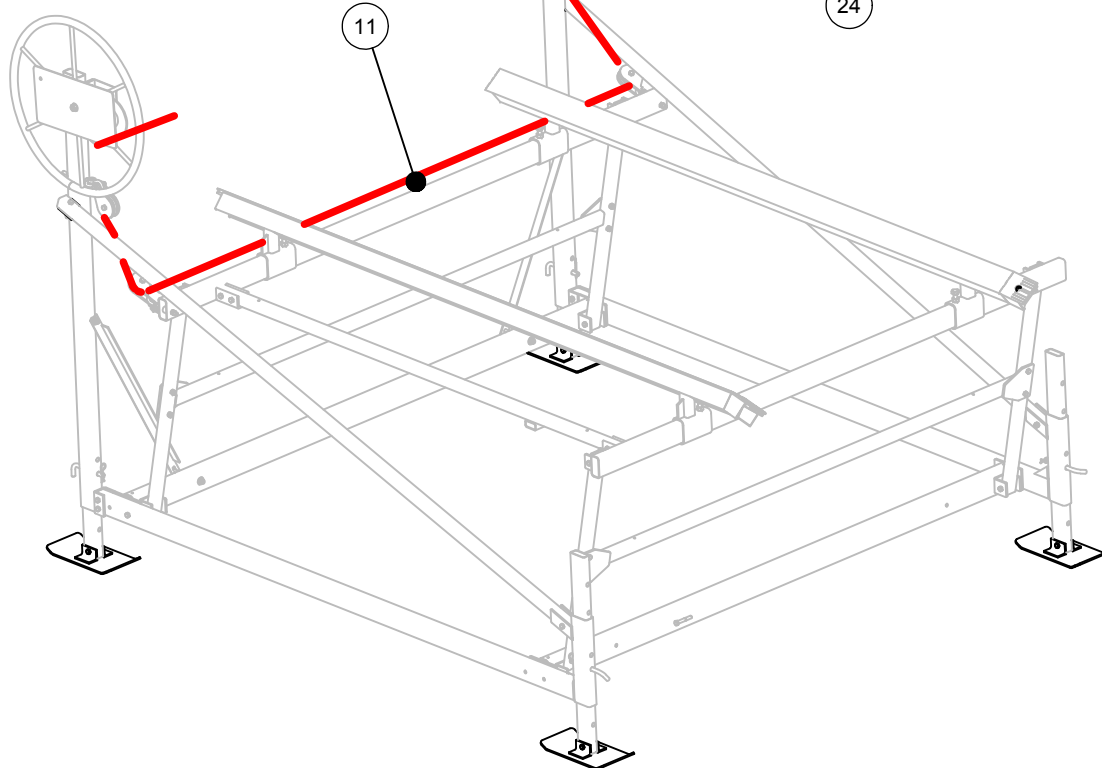

43	TUBE 3.5" x 2" x 83.5" ASS.	40-0088	2
42	TUBE 3.0" x 1.5" x 62" (R)	40-0077	1
41	TUBE 3.0" x 1.5" x 62" (L)	40-0076	1
40	TUBE 3" x 1.5" x 90" ASS.	40-0090	1
39	TUBE 3" x 1.5" x 84" ASS.	40-0091	1
38	TUBE 2" x 1" x 77" ASS.	40-0089	2
37	TUBE 1.5" x 1.5" x 78"	40-0075	2
36	TUBE 1.5" x 1.5" x 100" (R)	40-0081	1
35	TUBE 1.5" x 1.5" x 100" (L)	40-0080	1
34	TUBE 1-3/16 x 2-5/8 x 28"	20-3252	4
33	TUBE 2" x 1" x 35"	20-3247	4
32	TREUIL / WINCH DLB-1200	30-1002	1
31	STRUCTURE DE COTÉ / SIDE FRAME (R)	40-0079	1
30	STRUCTURE DE COTÉ / SIDE FRAME (L)	40-0078	1
29	STABILISATEUR SECONDAIRE / SECONDARY BRACE	21-3003	2
28	ROUE / HANDWHEEL 24"	40-3001	1
27	RONDELLE PLATE / FLAT WASHER 3/8 x 1"	33-0003	9
26	RONDELLE FREIN / LOCK WASHER 3/8	33-0009	2
25	RESSORT / SPRING	30-1201	1
24	POULIE / PULLEY 3" ASS.	58-0004	3
23	POIGNÉE DE TREUIL / WINCH HANDLE	30-1216	1
22	POIGNÉE DE ROUE / SPINNER KNOB	21-3011	1
21	PLAQUE TREUIL / BACK PLATE 4" x 5" x 1/4"	21-1228	1
20	SOUS PATTE / FOOT PAD	40-2016	4
19	MANILLE / SHACKLE 3/8	31-1007	3
18	LOQUET DE PATTE / LEG PIN	21-3014	4
17	LIT PROFILÉ ALUMINIUM / BUNK ALUMINUM 8 FT	50-0045	2
16	GOUPILLE / HITCH PIN	30-0003	4
15	ESPACEUR / SPACER	21-3013	2
14	ECROU NYLON / LOCK NUT 3/8-16	32-0003	63
13	ECROU HEXAGON / HEXAGON LOCK 1/2-20	32-0015	1
12	ECROU HEX. GALV. / HEX. NUT GALV. 3/8"-16 NC	32-0011	2
11	CABLE 3/16 x 198" (247-38)	30-2036	1
10	BOULON À ÉPAULEMENT / SHOULDER BOLT 1/2 x 1-3/4"	31-1010	1
9	BOULON A OEIL / EYE BOLT 3/8-16 x 4.5"	31-1002	1
8	BOULON A OEIL / EYE BOLT 3/8-16 x 2-1/2"	31-1001	2
7	BOULON / BOLT 3/8-16 x 4"	31-0215	4
6	BOULON / BOLT 3/8-16 x 3"	31-0211	2
5	BOULON / BOLT 3/8-16 x 2 1/2"	31-0209	28
4	BOULON / BOLT 3/8-16 x 1 3/4"	31-0206	8
3	BOULON / BOLT 3/8-16 X 3-1/2"	31-0213	8
2	BOULON / BOLT 3/8-16 X 2"	31-0207	4
1	BOULON / BOLT 1/2-13 x 1"	31-0303	4
Item	DESCRIPTION	No. Dessins	Qté