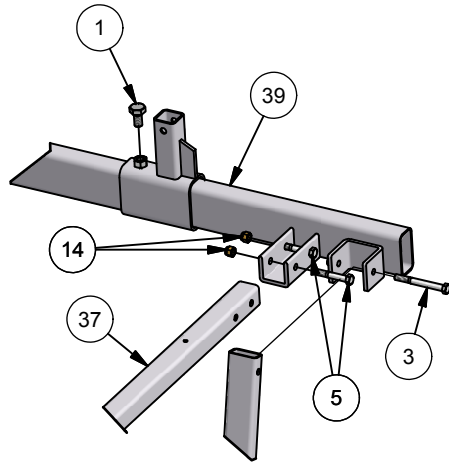

WWW.DOCKS.COM

60-0038

GM 984

ÉTAPE / STEP 3

DETAIL M

DETAIL L

DETAIL N

40	TUBE 3" x 1.5" x 90" ASS.	40-0090	1
39	TUBE 3" x 1.5" x 84" ASS.	40-0091	1
37	TUBE 1.5" x 1.5" x 78"	40-0075	2
36	TUBE 1.5" x 1.5" x 100" (R)	40-0081	1
34	TUBE 1-3/16 x 2-5/8 x 28"	20-3252	4
31	STRUCTURE DE COTÉ / SIDE FRAME (R)	40-0079	1
27	RONDELLE PLATE / FLAT WASHER 3/8 x 1"	33-0003	9
26	RONDELLE FREIN / LOCK WASHER 3/8	33-0009	2
14	ECROU NYLON / LOCK NUT 3/8-16	32-0003	63
12	ECROU HEX. GALV. / HEX. NUT GALV. 3/8"-16 NC	32-0011	2
11	CABLE 3/16 x 198" (247-38)	30-2036	1
9	BOULON A OEIL / EYE BOLT 3/8-16 x 4.5"	31-1002	1
5	BOULON / BOLT 3/8-16 x 2 1/2"	31-0209	28
3	BOULON / BOLT 3/8-16 X 3-1/2"	31-0213	8
2	BOULON / BOLT 3/8-16 X 2"	31-0207	4
1	BOULON / BOLT 1/2-13 x 1"	31-0303	4
Item	DESCRIPTION	No. Dessins	Qté

WWW.DOCKS.COM

60-0038

GM 984

ÉTAPE / STEP 4

34	TUBE 1-3/16 x 2-5/8 x 28"	20-3252	4
32	TREUIL / WINCH DLB-1200	30-1002	1
31	STRUCTURE DE COTÉ / SIDE FRAME (R)	40-0079	1
28	ROUE / HANDWHEEL 24"	40-3001	1
27	RONDELLE PLATE / FLAT WASHER 3/8 x 1"	33-0003	9
24	POULIE / PULLEY 3" ASS.	58-0004	3
22	POIGNÉE DE ROUE / SPINNER KNOB	21-3011	1
21	PLAQUE TREUIL / BACK PLATE 4" x 5" x 1/4"	21-1228	1
19	MANILLE / SHACKLE 3/8	31-1007	3
17	LIT PROFILÉ ALUMINIUM / BUNK ALUMINUM 8 FT	50-0045	2
15	ESPACEUR / SPACER	21-3013	2
14	ECROU NYLON / LOCK NUT 3/8-16	32-0003	63
13	ECROU HEXAGON / HEXAGON LOCK 1/2-20	32-0015	1
25	RESSORT / SPRING	30-1201	1
10	BOULON À ÉPAULEMENT / SHOULDER BOLT 1/2 x 1-3/4"	31-1010	1
9	BOULON A OEIL / EYE BOLT 3/8-16 x 4.5"	31-1002	1
8	BOULON A OEIL / EYE BOLT 3/8-16 x 2-1/2"	31-1001	2
7	BOULON / BOLT 3/8-16 x 4"	31-0215	4
5	BOULON / BOLT 3/8-16 x 2 1/2"	31-0209	28
2	BOULON / BOLT 3/8-16 X 2"	31-0207	4
Item	DESCRIPTION	No. Dessins	Qté