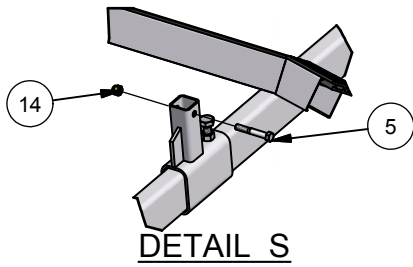

WWW.DOCKS.COM

60-0038

GM 984

ÉTAPE / STEP 3

DETAIL M

DETAIL L

DETAIL N

40	TUBE 3" x 1.5" x 90" ASS.	40-0090	1
39	TUBE 3" x 1.5" x 84" ASS.	40-0091	1
37	TUBE 1.5" x 1.5" x 78"	40-0075	2
36	TUBE 1.5" x 1.5" x 100" (R)	40-0081	1
34	TUBE 1-3/16 x 2-5/8 x 28"	20-3252	4
31	STRUCTURE DE COTÉ / SIDE FRAME (R)	40-0079	1
27	RONDELLE PLATE / FLAT WASHER 3/8 x 1"	33-0003	9
26	RONDELLE FREIN / LOCK WASHER 3/8	33-0009	2
14	ECROU NYLON / LOCK NUT 3/8-16	32-0003	63
12	ECROU HEX. GALV. / HEX. NUT GALV. 3/8"-16 NC	32-0011	2
11	CABLE 3/16 x 198" (247-38)	30-2036	1
9	BOULON A OEIL / EYE BOLT 3/8-16 x 4.5"	31-1002	1
5	BOULON / BOLT 3/8-16 x 2 1/2"	31-0209	28
3	BOULON / BOLT 3/8-16 X 3-1/2"	31-0213	8
2	BOULON / BOLT 3/8-16 X 2"	31-0207	4
1	BOULON / BOLT 1/2-13 x 1"	31-0303	4
Item	DESCRIPTION	No. Dessins	Qté

WWW.DOCKS.COM

60-0038

GM 984

ÉTAPE / STEP 4

34	TUBE 1-3/16 x 2-5/8 x 28"	20-3252	4
32	TREUIL / WINCH DLB-1200	30-1002	1
31	STRUCTURE DE COTÉ / SIDE FRAME (R)	40-0079	1
28	ROUE / HANDWHEEL 24"	40-3001	1
27	RONDELLE PLATE / FLAT WASHER 3/8 x 1"	33-0003	9
24	POULIE / PULLEY 3" ASS.	58-0004	3
22	POIGNÉE DE ROUE / SPINNER KNOB	21-3011	1
21	PLAQUE TREUIL / BACK PLATE 4" x 5" x 1/4"	21-1228	1
19	MANILLE / SHACKLE 3/8	31-1007	3
17	LIT PROFILÉ ALUMINIUM / BUNK ALUMINUM 8 FT	50-0045	2
15	ESPACEUR / SPACER	21-3013	2
14	ECROU NYLON / LOCK NUT 3/8-16	32-0003	63
13	ECROU HEXAGON / HEXAGON LOCK 1/2-20	32-0015	1
25	RESSORT / SPRING	30-1201	1
10	BOULON À ÉPAULEMENT / SHOULDER BOLT 1/2 x 1-3/4"	31-1010	1
9	BOULON A OEIL / EYE BOLT 3/8-16 x 4.5"	31-1002	1
8	BOULON A OEIL / EYE BOLT 3/8-16 x 2-1/2"	31-1001	2
7	BOULON / BOLT 3/8-16 x 4"	31-0215	4
5	BOULON / BOLT 3/8-16 x 2 1/2"	31-0209	28
2	BOULON / BOLT 3/8-16 X 2"	31-0207	4
Item	DESCRIPTION	No. Dessins	Qté