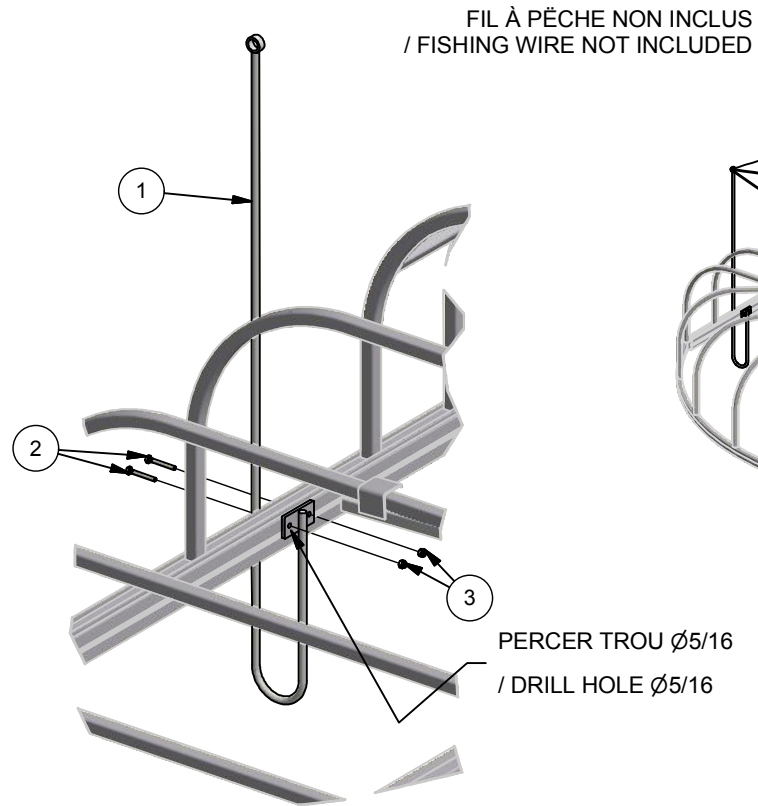

## KIT ANTENNE MOUETTE / SEAGUL ANTENNA KIT

DETAIL A

3	ECROU NYLON / LOCK NUT 1/4-20	32-0001	12
2	BOULON / BOLT 1/4-20 x 2"	31-0007	12
1	ANTENNE MOUETTE / SEAGUL ANTENNA	40-5188	6
Item	DESCRIPTION	No. Dessins	Qté

## KIT ANTENNE MOUETTE / SEAGUL ANTENNA KIT 24" EXTRA

3	ECROU NYLON / LOCK NUT 1/4-20	32-0001	12
2	BOULON / BOLT 1/4-20 x 2"	31-0007	12
1	ANTENNE MOUETTE / SEAGUL ANTENNA 24" EXTRA	40-5189	6
Item	DESCRIPTION	No. Dessins	Qté