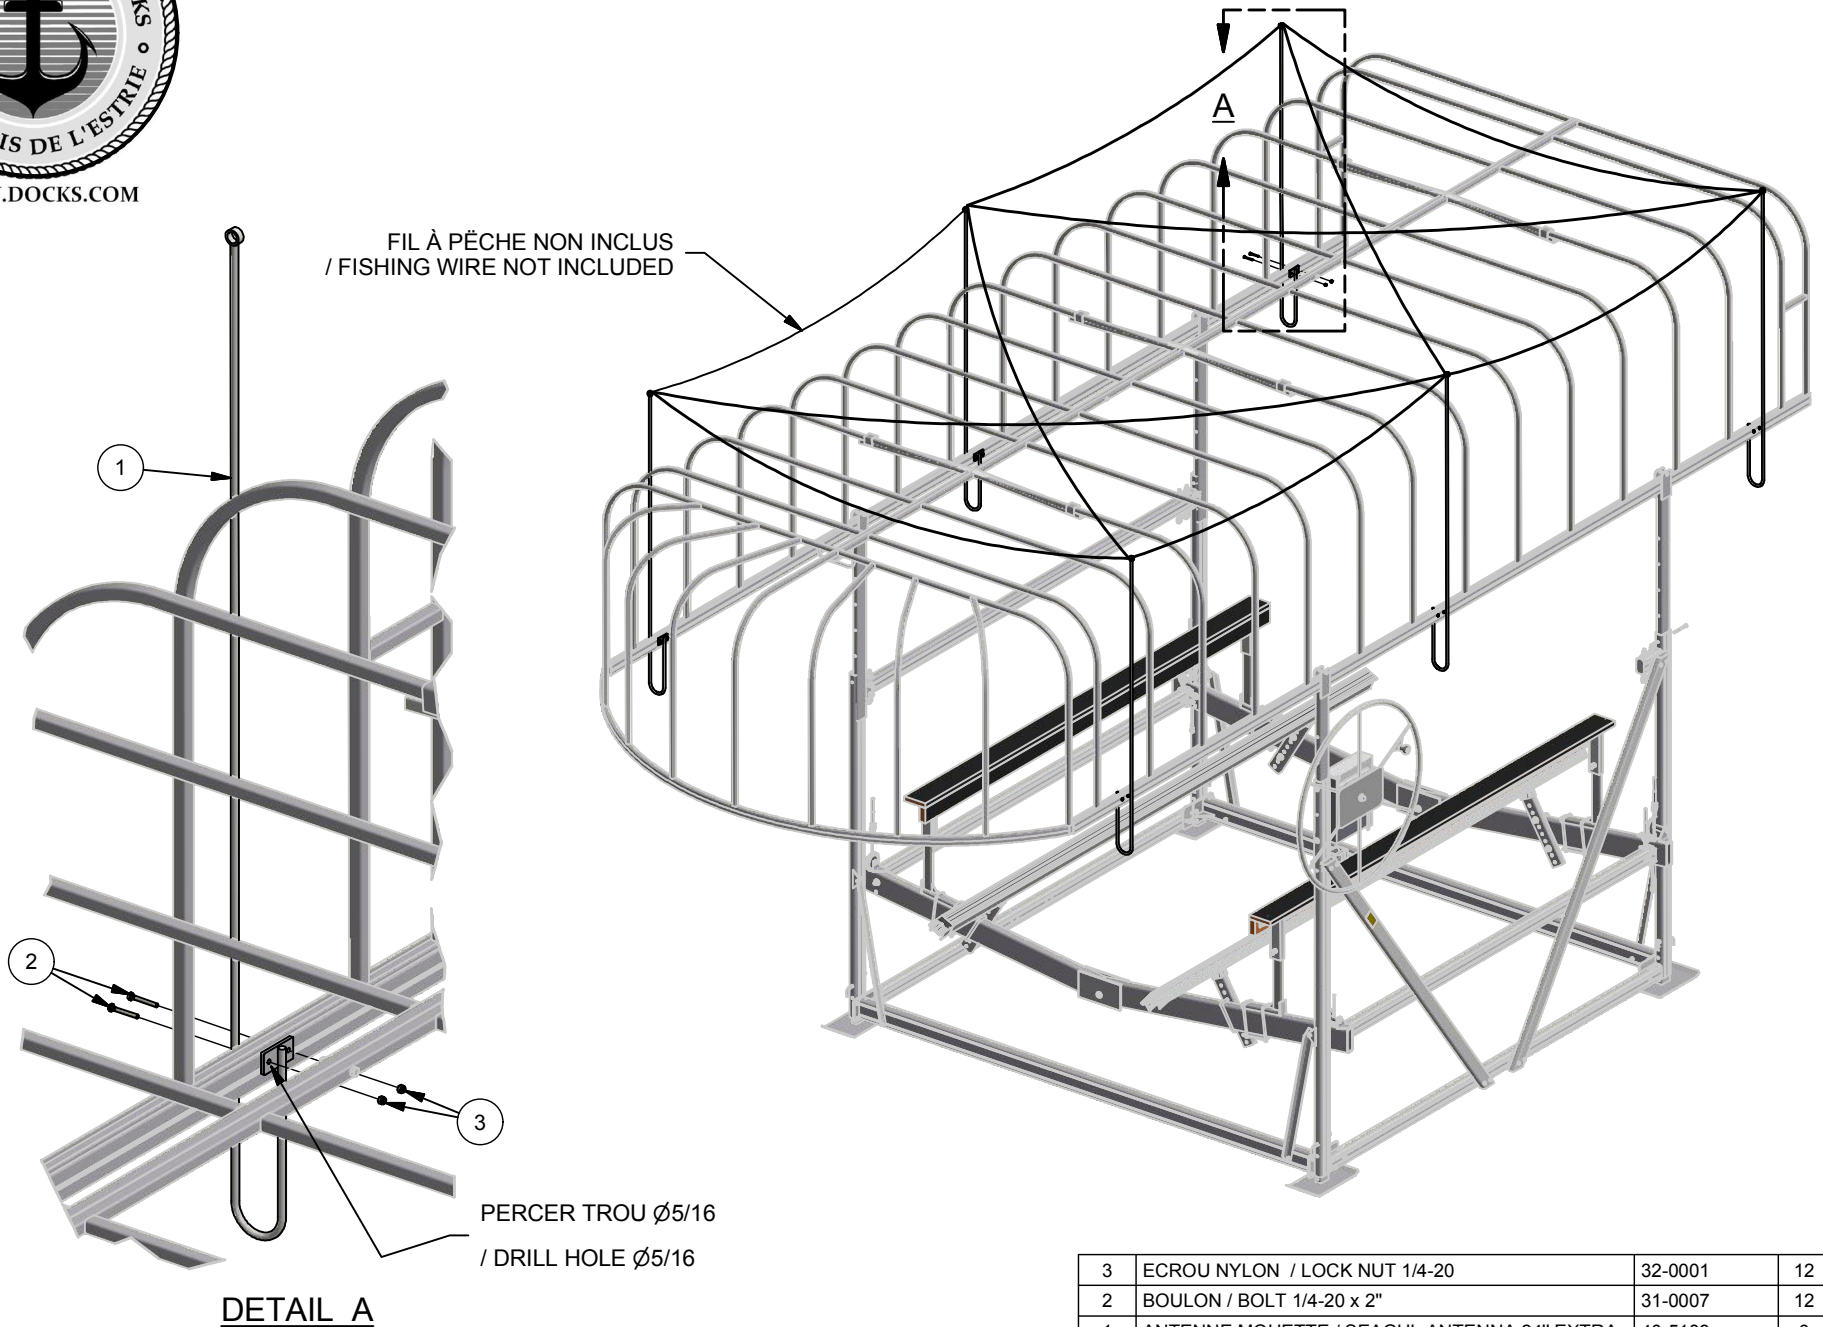

60-2073

KIT ANTENNE MOUETTE / SEAGUL ANTENNA KIT 24" EXTRA

3	ECROU NYLON / LOCK NUT 1/4-20	32-0001	12
2	BOULON / BOLT 1/4-20 x 2"	31-0007	12
1	ANTENNE MOUETTE / SEAGUL ANTENNA 24" EXTRA	40-5189	6
Item	DESCRIPTION	No. Dessins	Qté