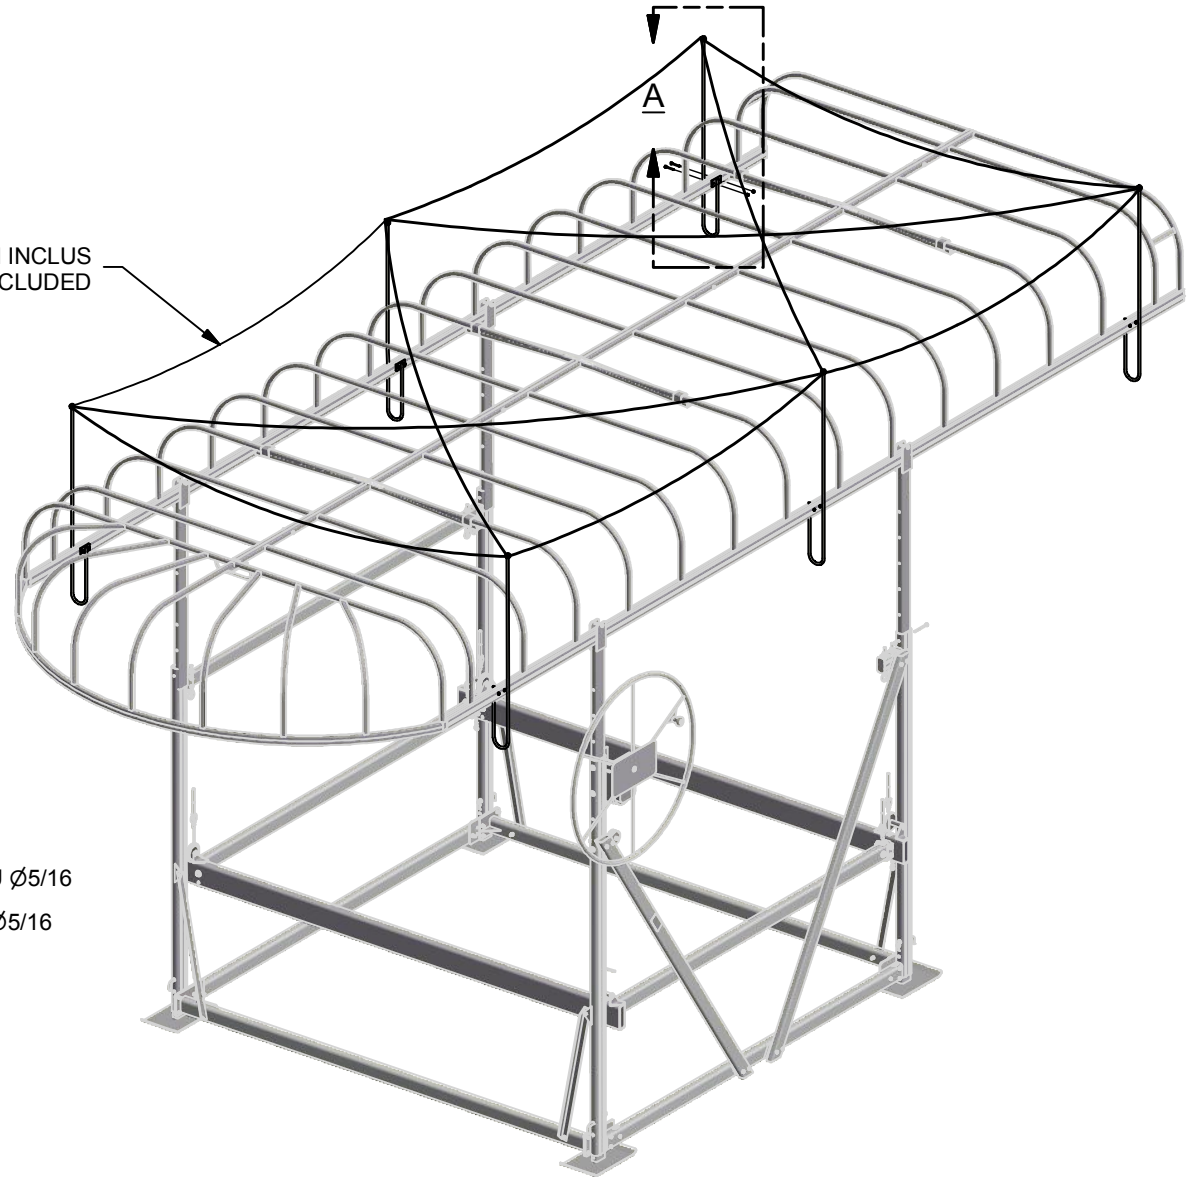

# 60-2072

## KIT ANTENNE MOUETTE / SEAGUL ANTENNA KIT

DETAIL A

3	ECROU NYLON / LOCK NUT 1/4-20	32-0001	12
2	BOULON / BOLT 1/4-20 x 2"	31-0007	12
1	ANTENNE MOUETTE / SEAGUL ANTENNA	40-5188	6
Item	DESCRIPTION	No. Dessins	Qté

## KIT ANTENNE MOUETTE / SEAGUL ANTENNA KIT 24" EXTRA

3	ECROU NYLON / LOCK NUT 1/4-20	32-0001	12
2	BOULON / BOLT 1/4-20 x 2"	31-0007	12
1	ANTENNE MOUETTE / SEAGUL ANTENNA 24" EXTRA	40-5189	6
Item	DESCRIPTION	No. Dessins	Qté