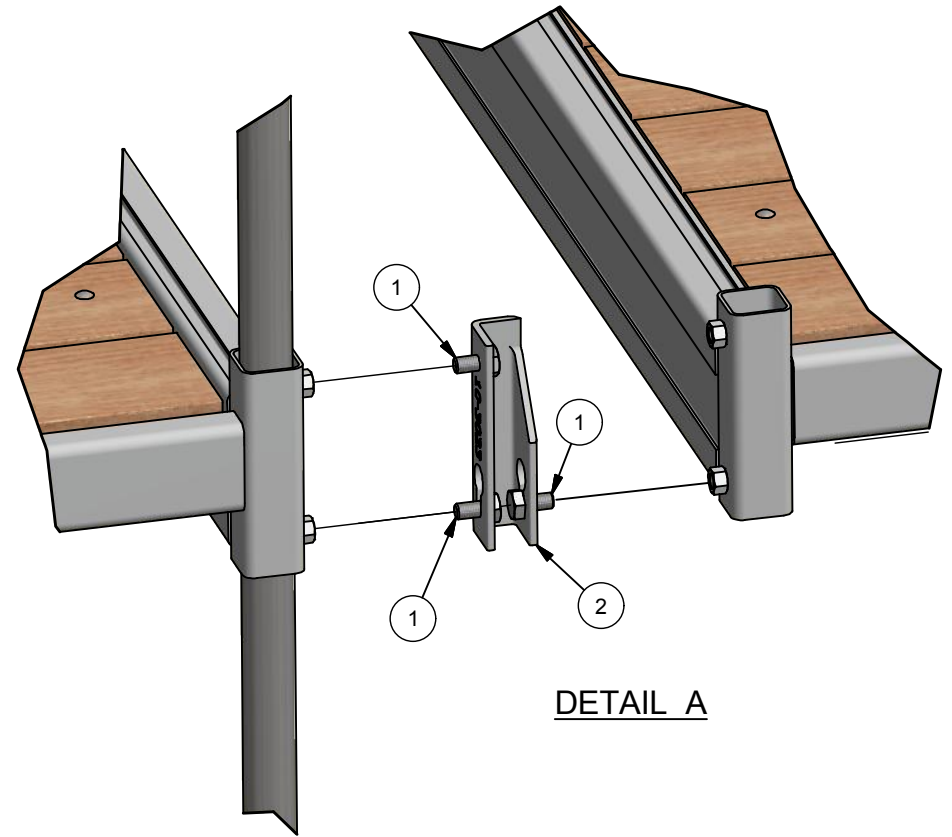

## ATTACHE PATIO GAUCHE LEFT PATIO CONNECTOR

DETAIL A

2	ATTACHE PATIO GAUCHE / LEFT PATIO CONNECTOR	10-3023	1
1	BOULON / BOLT 1/2-13 x 1"	31-0303	3
Item	DESCRIPTION	No. Dessins	Qté