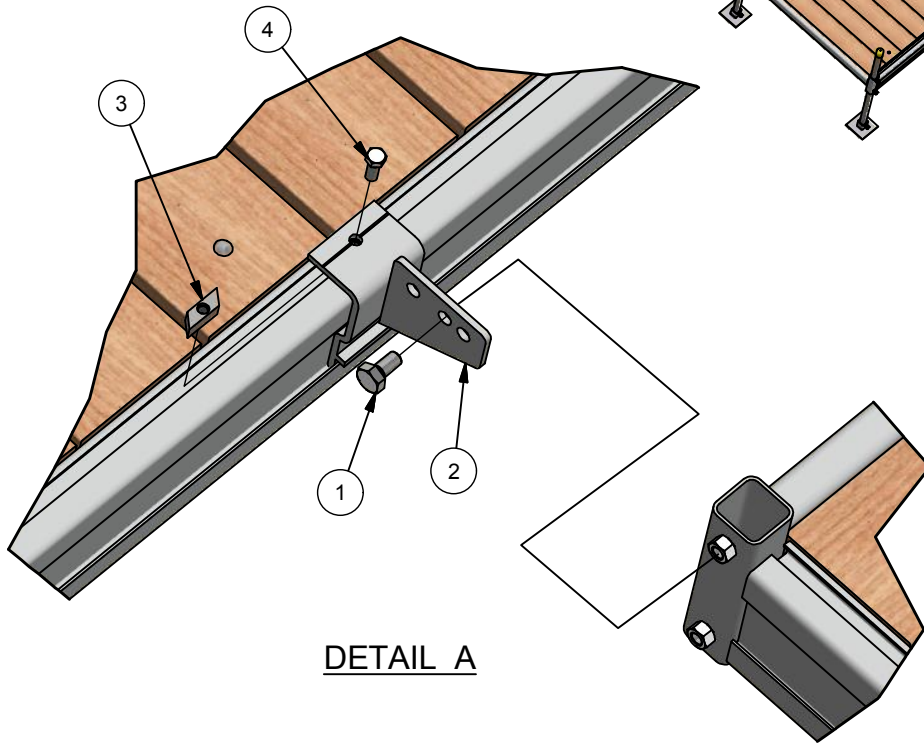

## ATTACHE DE COTÉ 5" CONNECTOR SIDE 5"

DETAIL A

4	BOULON / BOLT 3/8"-16 x 1"	31-0203	1
3	LOCKET SUR ATTACHE / LOCK FOR CONNECTOR	21-1037-SS	1
2	ATTACHE DE COTÉ / CONNECTOR SIDE 5"	40-5024	1
1	BOULON / BOLT 1/2-13 x 1"	31-0303	1
Item	DESCRIPTION	No. Dessins	Qté