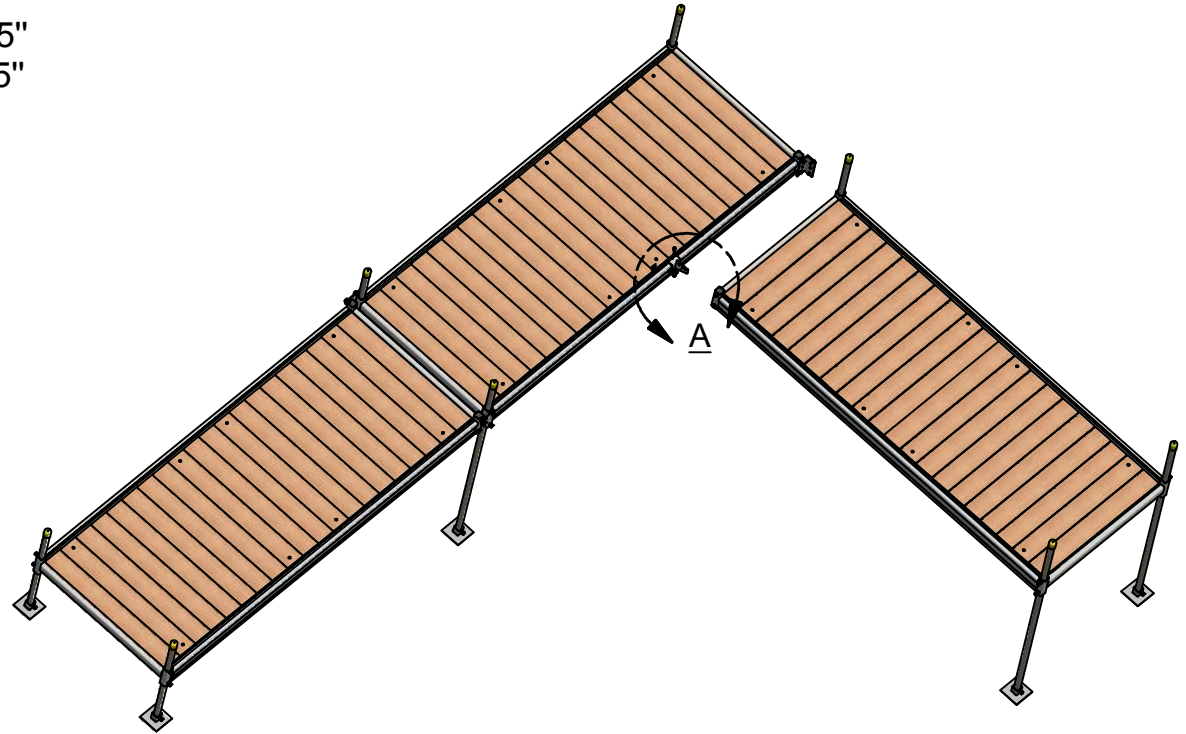

# 40-5024

## ATTACHE DE COTÉ 5" CONNECTOR SIDE 5"

DETAIL A

4	BOULON / BOLT 3/8"-16 x 1"	31-0203	1
3	LOCKET SUR ATTACHE / LOCK FOR CONNECTOR	21-1037-SS	1
2	ATTACHE DE COTÉ / CONNECTOR SIDE 5"	40-5024	1
1	BOULON / BOLT 1/2-13 x 1"	31-0303	1
Item	DESCRIPTION	No. Dessins	Qté