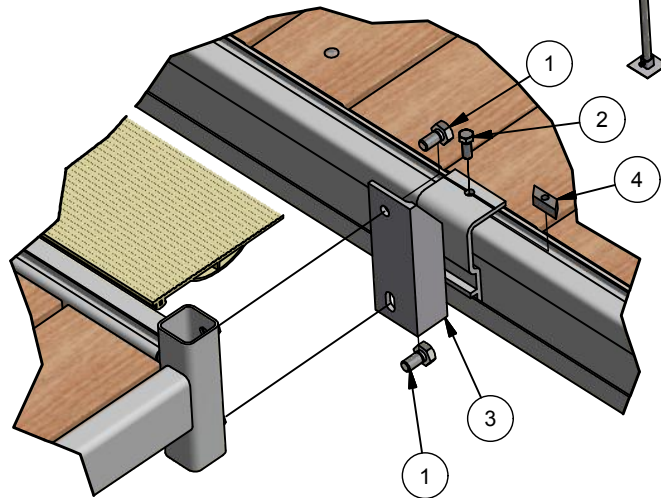

WWW.DOCKS.COM

40-5025

ATTACHE DE COTÉ 5" L GAUCHE 5" L LEFT SIDE CONNECTOR

DETAIL A

4	LOCKET SUR ATTACHE / LOCK FOR CONNECTOR	21-1037-SS	1
3	ATTACHE DE COTÉ 5" L GAUCHE / 5" L LEFT SIDE CONNECTOR	40-5025	1
2	BOULON / BOLT 3/8"-16 x 1"	31-0203	1
1	BOULON / BOLT 1/2"-13 x 1"	31-0303	2
Item	DESCRIPTION	No. Dessins	Qté