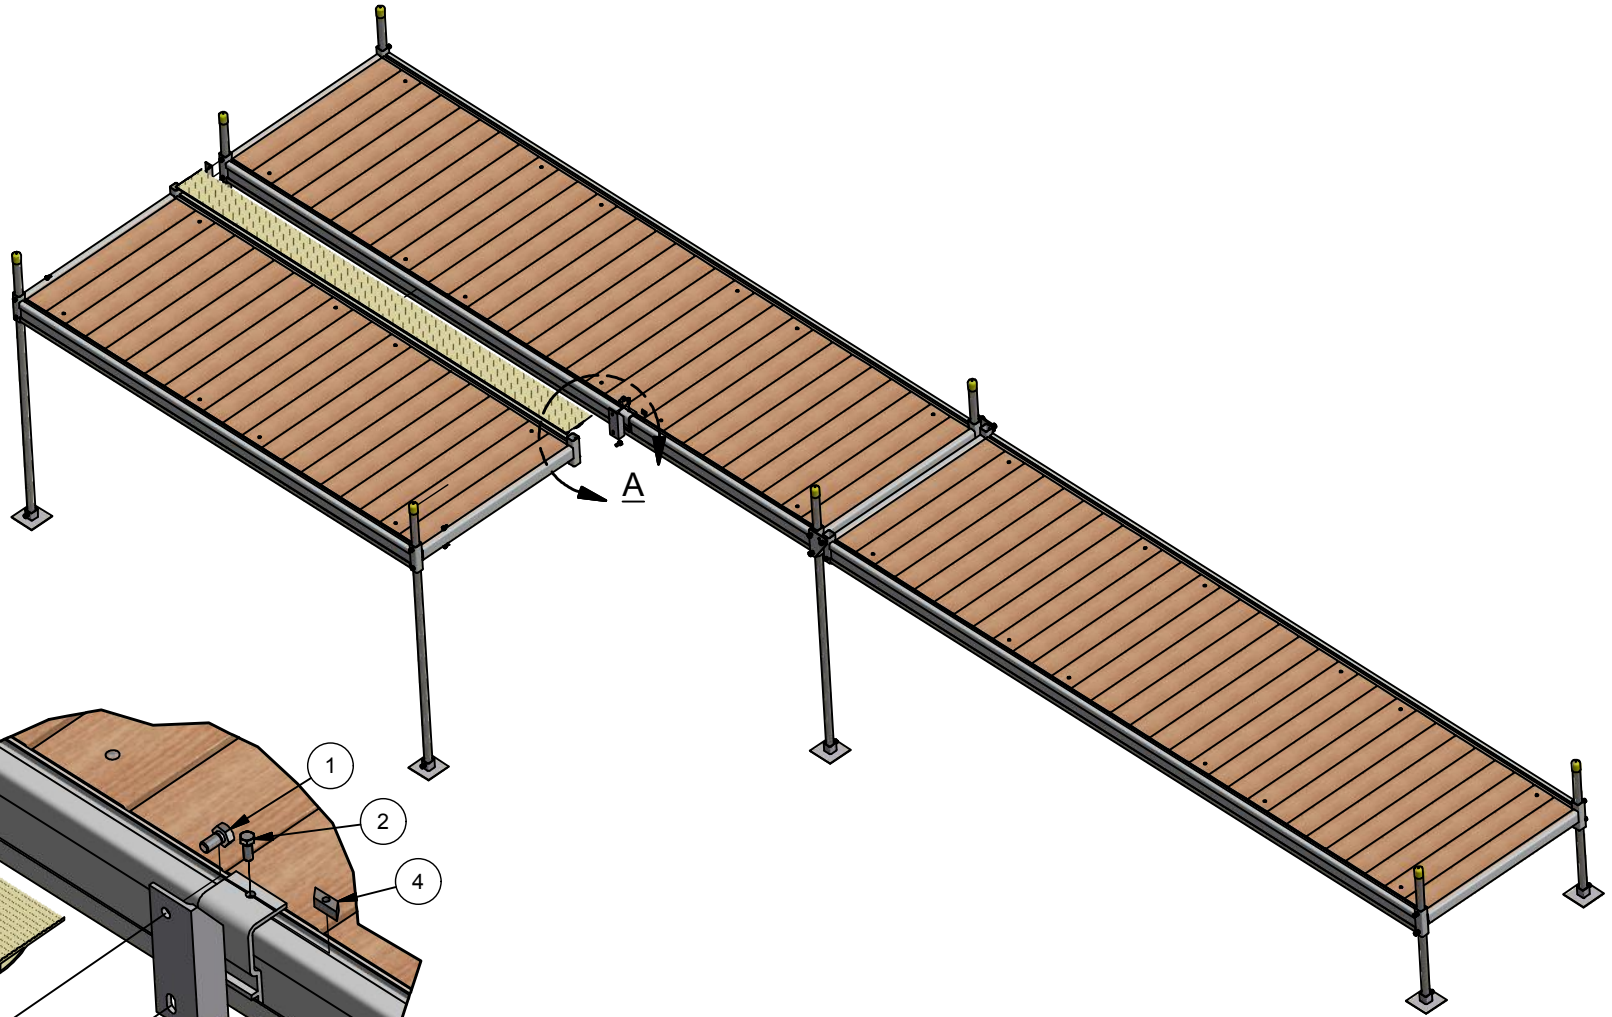

WWW.DOCKS.COM

40-5025

ATTACHE DE COTÉ 5" L GAUCHE 5" L LEFT SIDE CONNECTOR

DETAIL A

4	LOCKET SUR ATTACHE / LOCK FOR CONNECTOR	21-1037-SS	1
3	ATTACHE DE COTÉ 5" L GAUCHE / 5" L LEFT SIDE CONNECTOR	40-5025	1
2	BOULON / BOLT 3/8"-16 x 1"	31-0203	1
1	BOULON / BOLT 1/2"-13 x 1"	31-0303	2
Item	DESCRIPTION	No. Dessins	Qté