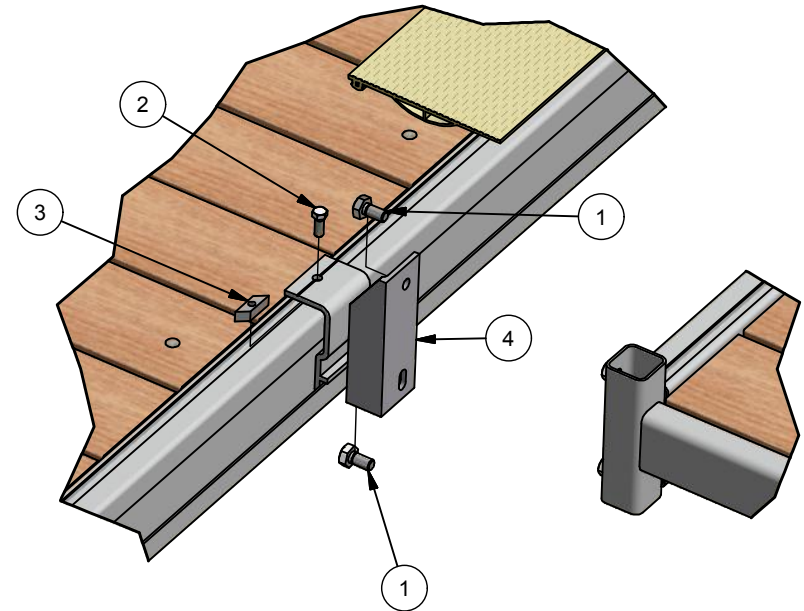

## ATTACHE DE COTÉ 5" L DROIT 5" L RIGHT SIDE CONNECTOR

DETAIL A

4	ATTACHE DE COTÉ 5" L DROIT / 5" L RIGHT SIDE CONNECTOR	40-5026	1
3	LOCKET SUR ATTACHE / LOCK FOR CONNECTOR	21-1037-SS	1
2	BOULON / BOLT 3/8"-16 x 1"	31-0203	1
1	BOULON / BOLT 1/2-13 x 1"	31-0303	2
Item	DESCRIPTION	No. Dessins	Qté