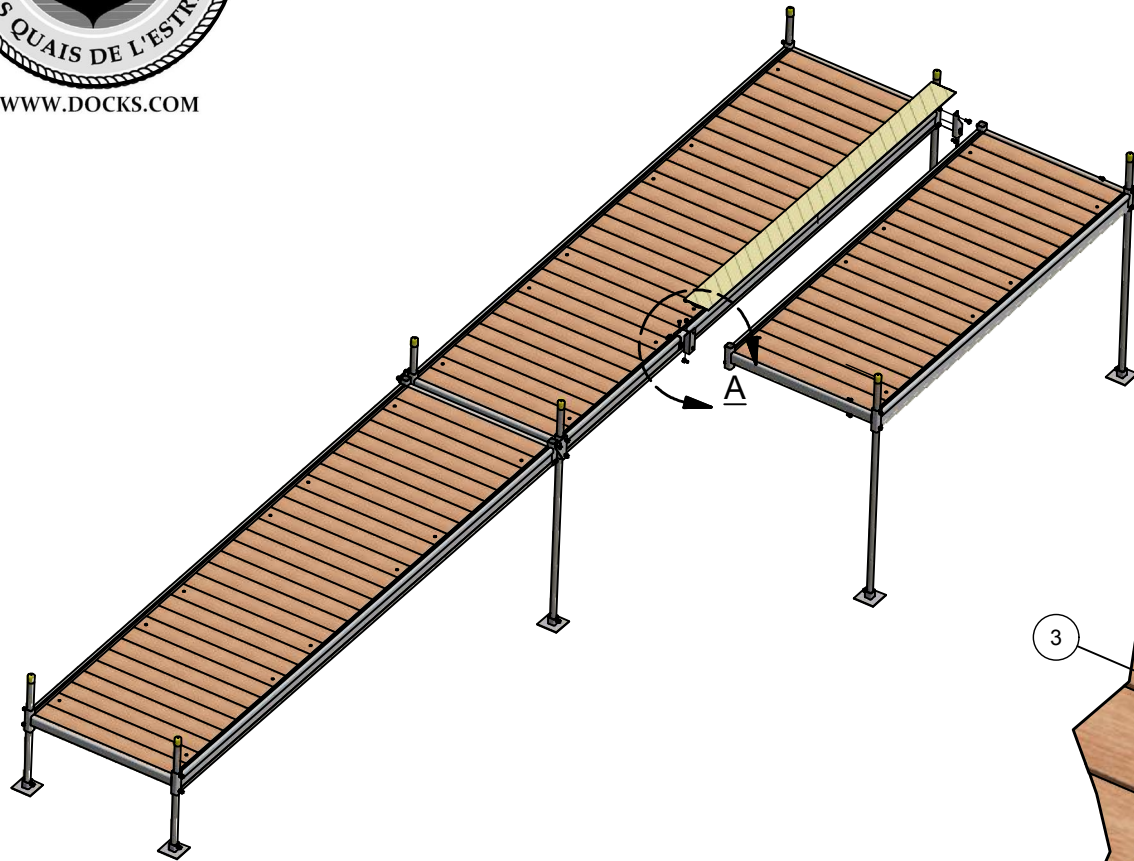

# 40-5026

## ATTACHE DE COTÉ 5" L DROIT 5" L RIGHT SIDE CONNECTOR

DETAIL A

4	ATTACHE DE COTÉ 5" L DROIT / 5" L RIGHT SIDE CONNECTOR	40-5026	1
3	LOCKET SUR ATTACHE / LOCK FOR CONNECTOR	21-1037-SS	1
2	BOULON / BOLT 3/8"-16 x 1"	31-0203	1
1	BOULON / BOLT 1/2-13 x 1"	31-0303	2
Item	DESCRIPTION	No. Dessins	Qté