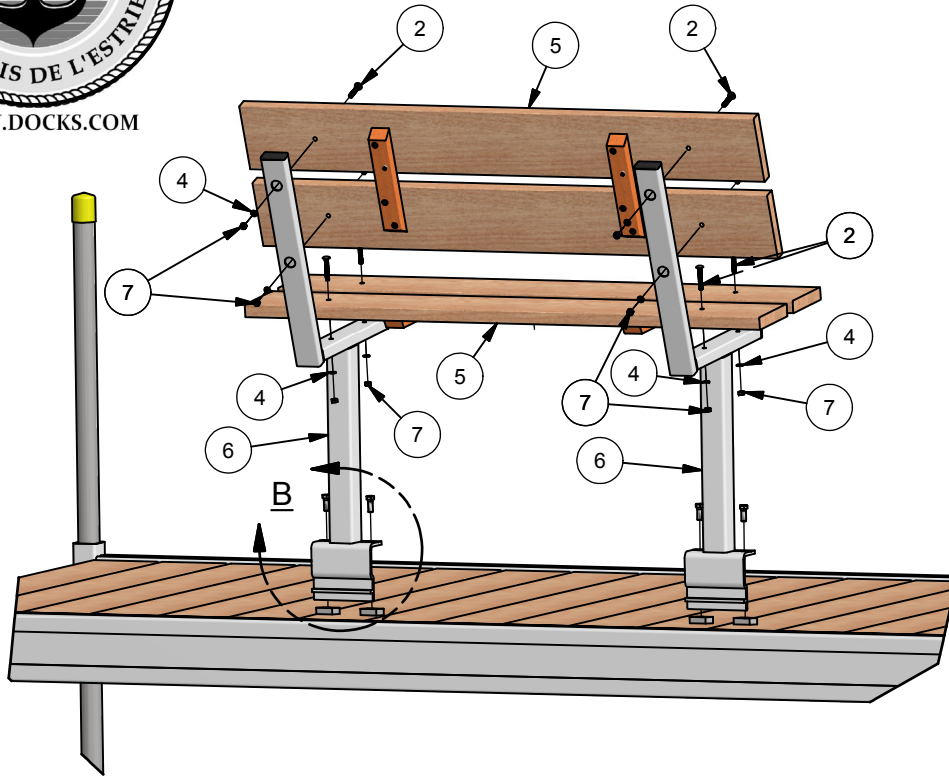

WWW.DOCKS.COM

70-3008

BANC EN CEDRE / CEDAR BENCH

DETAIL C

DETAIL B

DETAIL D

7	ÉCROUS LAITON / BRASS NUT 1/4-20	32-0022	8
6	SUPPORT DU BANC / BENCH HOLDER	40-4021	2
5	SIEGE DU BANC / BENCH SEAT	70-3008A	2
4	RONDELLE FREIN / LOCK WASHER 1/4"	33-0007	8
3	LOCK FOR 8" HINGE CLEAT (SS)	21-1037-SS	4
2	BOULON CARROSSERIE 1/4-20 x 1-3/4"	31-1021	8
1	BOULON / BOLT 3/8"-16 x 1"	31-0203	4
Item	DESCRIPTION	No. Dessins	Qté