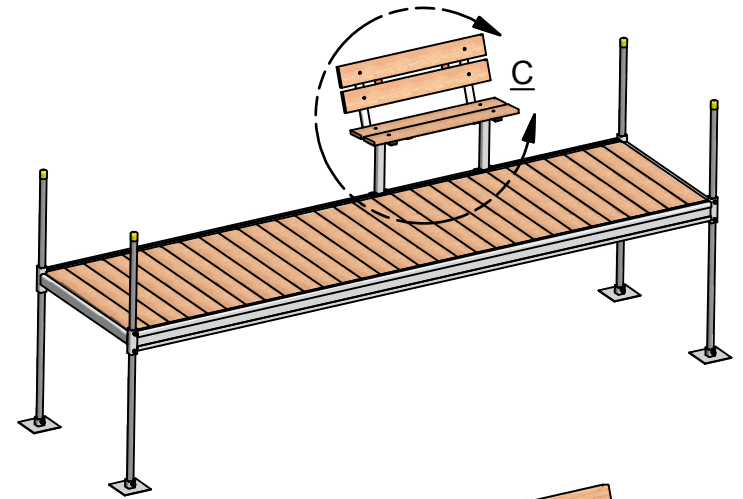

WWW.DOCKS.COM

70-3008

BANC EN CEDRE / CEDAR BENCH

DETAIL C

DETAIL B

DETAIL D

7	ÉCROUS LAITON / BRASS NUT 1/4-20	32-0022	8
6	SUPPORT DU BANC / BENCH HOLDER	40-4021	2
5	SIEGE DU BANC / BENCH SEAT	70-3008A	2
4	RONDELLE FREIN / LOCK WASHER 1/4"	33-0007	8
3	LOCK FOR 8" HINGE CLEAT (SS)	21-1037-SS	4
2	BOULON CARROSSERIE 1/4-20 x 1-3/4"	31-1021	8
1	BOULON / BOLT 3/8"-16 x 1"	31-0203	4
Item	DESCRIPTION	No. Dessins	Qté