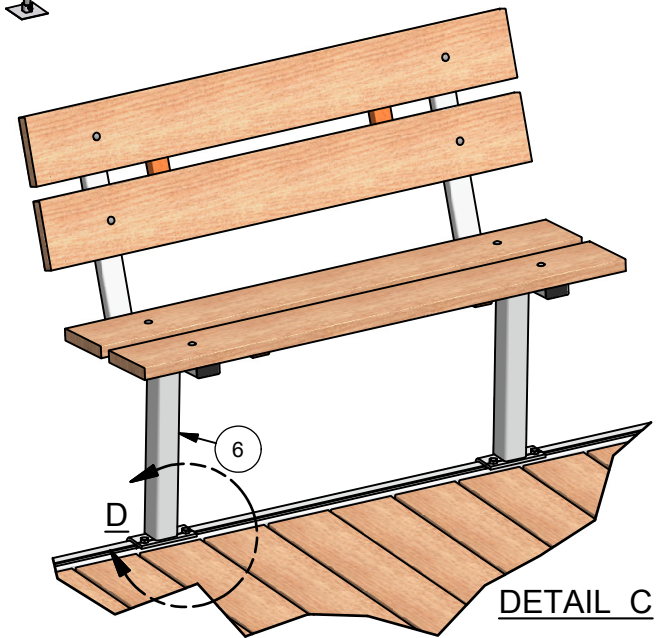

WWW.DOCKS.COM

70-3008

BANC EN CEDRE / CEDAR BENCH

DETAIL C

DETAIL B

DETAIL D

7	ÉCROUS LAITON / BRASS NUT 1/4-20	32-0022	8
6	SUPPORT DU BANC / BENCH HOLDER	40-4021	2
5	SIEGE DU BANC / BENCH SEAT	70-3008A	2
4	RONDELLE FREIN / LOCK WASHER 1/4"	33-0007	8
3	LOCK FOR 8" HINGE CLEAT (SS)	21-1037-SS	4
2	BOULON CARROSSERIE 1/4-20 x 1-3/4"	31-1021	8
1	BOULON / BOLT 3/8"-16 x 1"	31-0203	4
Item	DESCRIPTION	No. Dessins	Qté