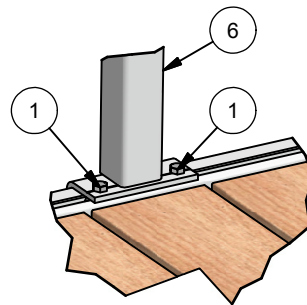

WWW.DOCKS.COM

70-3008

BANC EN CEDRE / CEDAR BENCH

DETAIL C

DETAIL B

DETAIL D

7	ÉCROUS LAITON / BRASS NUT 1/4-20	32-0022	8
6	SUPPORT DU BANC / BENCH HOLDER	40-4021	2
5	SIEGE DU BANC / BENCH SEAT	70-3008A	2
4	RONDELLE FREIN / LOCK WASHER 1/4"	33-0007	8
3	LOCK FOR 8" HINGE CLEAT (SS)	21-1037-SS	4
2	BOULON CARROSSERIE 1/4-20 x 1-3/4"	31-1021	8
1	BOULON / BOLT 3/8"-16 x 1"	31-0203	4
Item	DESCRIPTION	No. Dessins	Qté