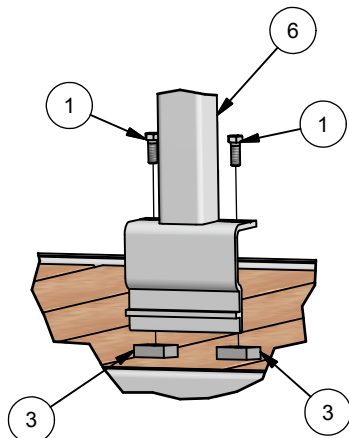

WWW.DOCKS.COM

70-3008

BANC EN CEDRE / CEDAR BENCH

DETAIL C

DETAIL B

DETAIL D

7	ÉCROUS LAITON / BRASS NUT 1/4-20	32-0022	8
6	SUPPORT DU BANC / BENCH HOLDER	40-4021	2
5	SIEGE DU BANC / BENCH SEAT	70-3008A	2
4	RONDELLE FREIN / LOCK WASHER 1/4"	33-0007	8
3	LOCK FOR 8" HINGE CLEAT (SS)	21-1037-SS	4
2	BOULON CARROSSERIE 1/4-20 x 1-3/4"	31-1021	8
1	BOULON / BOLT 3/8"-16 x 1"	31-0203	4
Item	DESCRIPTION	No. Dessins	Qté