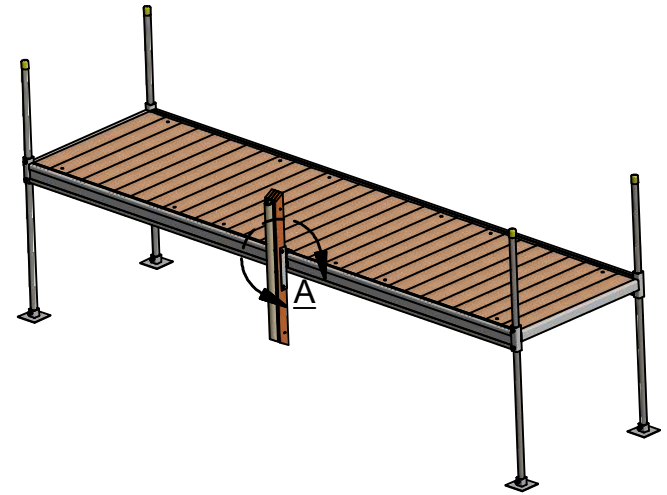

WWW.DOCKS.COM

70-3036

DÉFENSE CENTRALE / CENTRAL BUMPER

DETAIL A

4	TIRE FOND / LAG BOLT 5/16 x 1-1/2	31-1011	4
3	LOQUET SUR ATTACHE / LOCK FOR HINGE CLEAT (SS)	21-1037-SS	2
2	BOULON / BOLT 3/8"-16 x 1"	31-0203	2
1	DÉFENSE CENTRAL / CENTRAL BUMPER	70-3036	1
Item	DESCRIPTION	No. Dessins	Qté