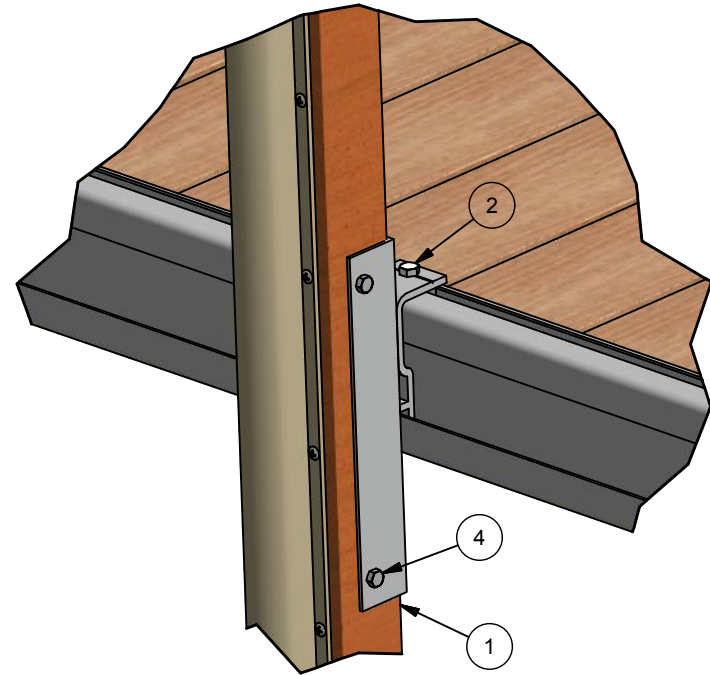

WWW.DOCKS.COM

70-3036

DÉFENSE CENTRALE / CENTRAL BUMPER

DETAIL A

4	TIRE FOND / LAG BOLT 5/16 x 1-1/2	31-1011	4
3	LOQUET SUR ATTACHE / LOCK FOR HINGE CLEAT (SS)	21-1037-SS	2
2	BOULON / BOLT 3/8"-16 x 1"	31-0203	2
1	DÉFENSE CENTRAL / CENTRAL BUMPER	70-3036	1
Item	DESCRIPTION	No. Dessins	Qté