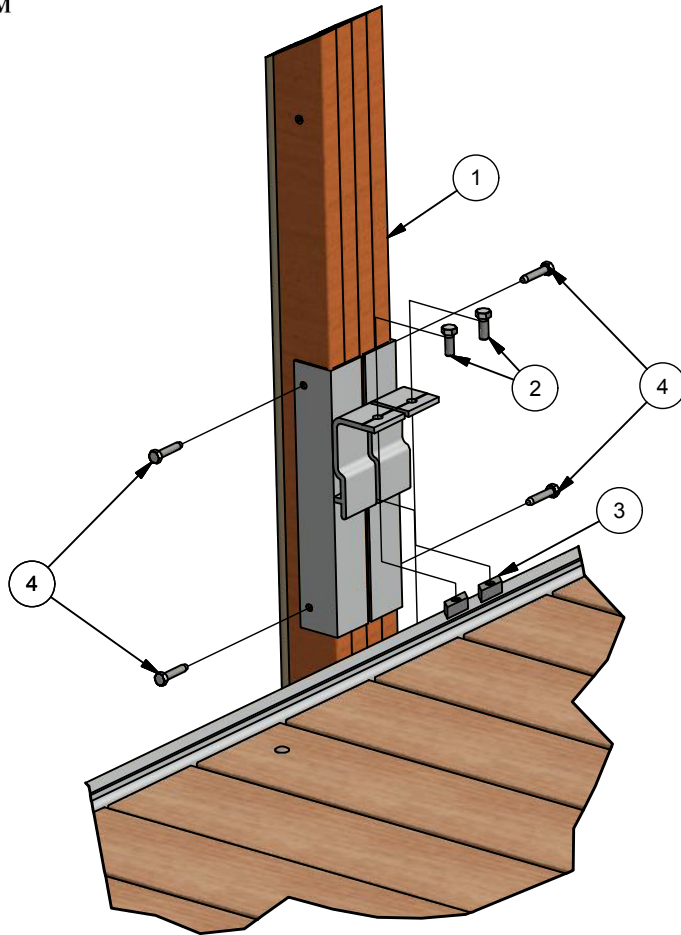

WWW.DOCKS.COM

70-3036

DÉFENSE CENTRALE / CENTRAL BUMPER

DETAIL A

4	TIRE FOND / LAG BOLT 5/16 x 1-1/2	31-1011	4
3	LOQUET SUR ATTACHE / LOCK FOR HINGE CLEAT (SS)	21-1037-SS	2
2	BOULON / BOLT 3/8"-16 x 1"	31-0203	2
1	DÉFENSE CENTRAL / CENTRAL BUMPER	70-3036	1
Item	DESCRIPTION	No. Dessins	Qté